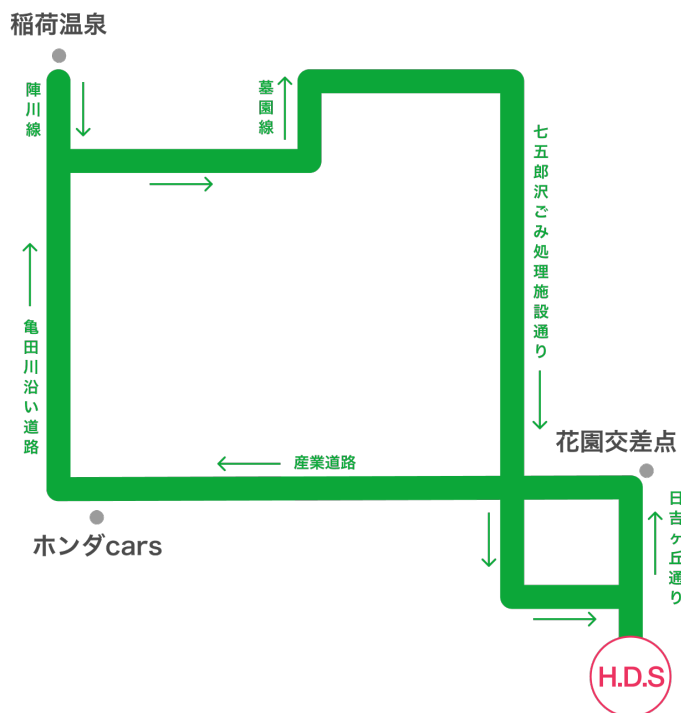

陣川方面送迎時刻表（午後運行路線）

花園・本通・東山・鍛冶・中道・陣川・東山・山の手町方面

各乗車場所	各発車時刻
函 自 発	13:40
① ツルハドラック花園店前	13:44
② クイックカットBB本通店前	13:45
③ スーパー魚長東山店前	13:47
④ 山岡家鍛冶店前	13:49
⑤ 函館マツダ中道店前	14:01
⑥ リバーサイド愛II（アパート）	14:04
⑦ 神山教会（高野山真言宗）前	14:08
⑧ 陣川稲荷温泉前	14:10
⑨ 陣川ファミリーマート向い側	14:12
⑩ 岡田土建付近	14:14
⑪ 東山ニュータウンバス停付近	14:17
⑫ 山の手中国料理中和廊前	14:21
⑬ 居酒屋太腹前	14:22
⑭ 山の手セブンイレブン過ぎ	14:23
⑮ クープ・オン・クール(パン屋)	14:24
⑯ 早坂内科クリニック向い側	14:25
⑰ イタリア料理クアトロ前	14:27
函 自 着	14:30

〈送迎バスのご利用にあたって〉

- ◆バスキャッチサービスで予約する場合は、送迎バスを利用する日の前日17:00が締め切りです。17:00を過ぎてしまった場合は、電話で予約してください。
- ◆電話による予約については、送迎バス利用の1時間前までに連絡をお願いします。
- ◆乗車時間前に必ず各乗り場にてお待ちください。
当校生徒と分かるように指定バックをご持参ください。
- ※乗車場所の発車時間に遅れますとご利用できません。
- ※「早朝便」「戸井・恵山便」「南茅部方面」の当日予約はできませんのでご了承ください