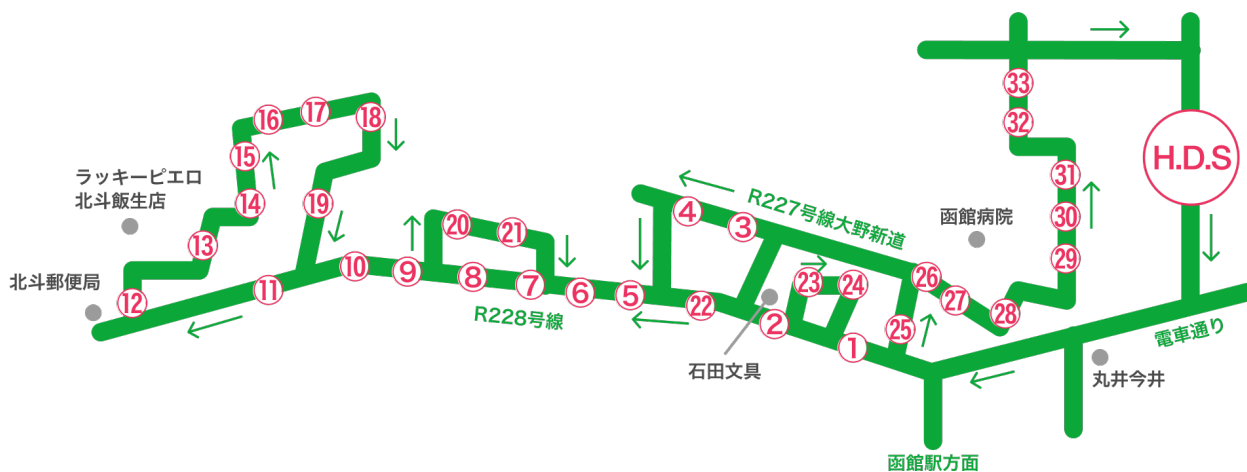

七重浜・北斗・上磯方面送迎時刻表（午前便／運行路線）

各乗車場所	各発車時刻	各乗車場所	各発車時刻
函 自 発			
① モスバーガー七重浜店前	9:10	⑱ セイコーマート北斗中野通店前	9:34
② 七重浜バス停前	9:11	⑲ 北斗市役所前バス停	9:36
③ ハセガワストア七重浜店前	9:13	⑳ 久根別郵便局向かい	9:41
④ 浜分小学校前バス停	9:14	㉑ セブンイレブン北斗久根別店前	9:42
⑤ 七重浜の湯前バス停	9:18	㉒ 七重浜7丁目バス停	9:46
⑥ 七重浜8丁目バス停前	9:19	㉓ 七重浜郵便局前	9:49
⑦ 東久根別バス停	9:21	㉔ 水産高校前	9:50
⑧ 久根別小学校前バス停	9:22	㉕ 北大横ファミリーマート前	9:53
⑨ 久根別バス停	9:23	㉖ 北大裏バス停前	9:54
⑩ 東浜2丁目バス停	9:24	㉗ 東港バス停	9:55
⑪ 北斗消防署バス停	9:25	㉘ 函病付近アイン薬局の向かい	10:00
⑫ 北斗郵便局前	9:27	㉙ 亀田本町ミスタードーナツ前	10:04
⑬ 飯生児童公園前	9:29	⑳ 田家町変電所バス停	10:05
⑭ 岡田商店付近	9:30	㉑ 夜間急病センター向かいの美容室	10:07
⑮ 上磯高校前	9:31	㉒ 本通ファミリーマート前	10:09
⑯ ツルハ北斗中通り店横	9:32	㉓ 本通小学校バス停（魚長）	10:11
⑰ セイコーマート北斗中野通店向い	9:33		
函 自 着			10:20

〈送迎バスのご利用にあたって〉

- ◆バスキャッチサービスで予約する場合は、送迎バスを利用する日の前日17:00が締め切りです。
17:00を過ぎてしまった場合は、電話で予約してください。
- ◆電話による予約については、送迎バス利用の1時間前までに連絡をお願いします。
- ◆乗車時間に必ず各乗り場にてお待ちください。
当校生徒と分かるように指定バックをご持参ください。
- ※乗車場所の発車時間に遅れますとご利用できません。
- ※「早朝便」「戸井・恵山便」「南茅部方面」の当日予約はできませんのでご了承ください