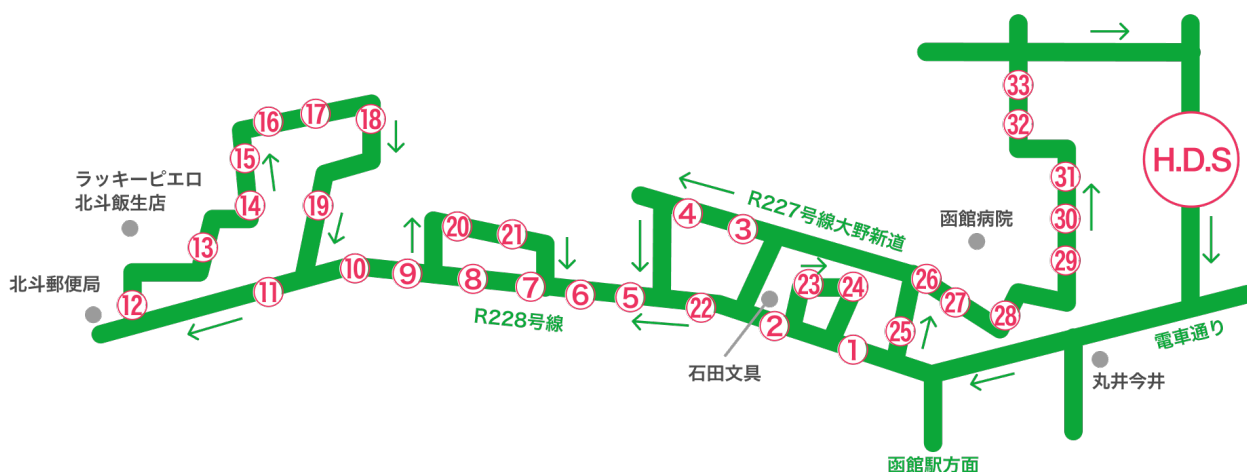

# 七重浜・北斗・上磯方面送迎時刻表（午後便／運行路線）

各乗車場所	各発車時刻	各乗車場所	各発車時刻
<b>函 自 発</b>		<b>14:40</b>	
① モスバーガー七重浜店前	15:00	⑱ セイコーマート北斗中野通店前	15:24
② 七重浜バス停前	15:01	⑲ 北斗市役所前バス停	15:26
③ ハセガワストア七重浜店前	15:03	⑳ 久根別郵便局向かい	15:31
④ 浜分小学校前バス停	15:04	㉑ セブンイレブン北斗久根別店前	15:32
⑤ 七重浜の湯前バス停	15:08	㉒ 七重浜7丁目バス停	15:36
⑥ 七重浜8丁目バス停前	15:09	㉓ 七重浜郵便局前	15:39
⑦ 東久根別バス停	15:11	㉔ 水産高校前	15:40
⑧ 久根別小学校前バス停	15:12	㉕ 北大横ファミリーマート前	15:43
⑨ 久根別バス停	15:13	㉖ 北大裏バス停前	15:44
⑩ 東浜2丁目バス停	15:14	㉗ 東港バス停	15:45
⑪ 北斗消防署バス停	15:15	㉘ 函病付近アイン薬局の向かい	15:50
⑫ 北斗郵便局前	15:17	㉙ 亀田本町ミスタードーナツ前	15:54
⑬ 飯生児童公園前	15:19	⑳ 田家町変電所バス停	15:55
⑭ 岡田商店付近	15:20	㉑ 夜間急病センター向かいの美容室	15:57
⑮ 上磯高校前	15:21	㉒ 本通ファミリーマート前	15:59
⑯ ツルハ北斗中通り店横	15:22	㉓ 本通小学校バス停（魚長）	16:01
⑰ セイコーマート北斗中野通店向い	15:23		
		<b>函 自 着</b>	<b>16:10</b>

〈送迎バスのご利用にあたって〉

- ◆バスキャッチサービスで予約する場合は、送迎バスを利用する日の前日17:00が締め切りです。  
17:00を過ぎてしまった場合は、電話で予約してください。
- ◆電話による予約については、送迎バス利用の1時間前までに連絡をお願いします。
- ◆乗車時間に必ず各乗り場にてお待ちください。  
当校生徒と分かるように指定バックをご持参ください。
- ※乗車場所の発車時間に遅れますとご利用できません。
- ※「早朝便」「戸井・恵山便」「南茅部方面」の当日予約はできませんのでご了承ください