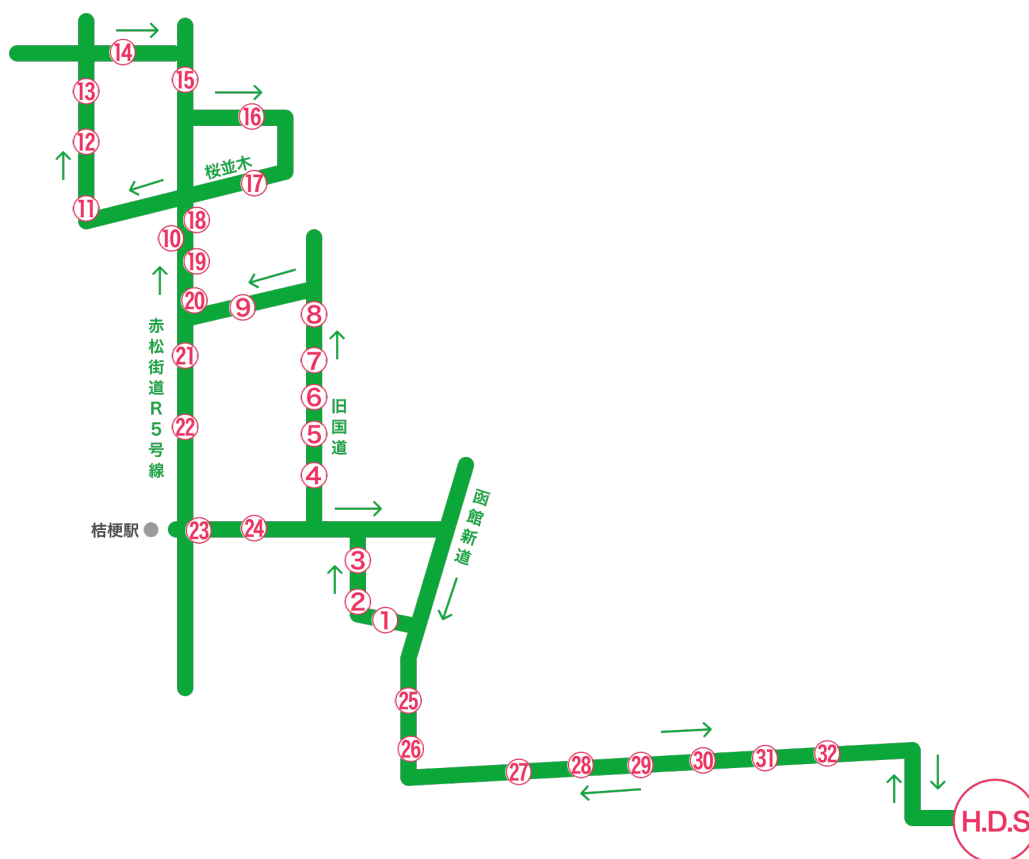

桔梗・大中山・七飯方面送迎時刻表（午後便／運行路線）

各乗車場所	各発車時刻	各乗車場所	各発車時刻
函 自 発	14:40		
① 鳶屋書店前バス停	15:00	⑰ 七飯高校前バス停	15:31
② 桔梗418番地バス停	15:02	⑱ 鳴川バス停	15:34
③ 桔梗中通バス停	15:05	⑲ 大中山神社前バス停	15:37
④ 林業試験場前バス停	15:06	⑳ 大中山バス停	15:38
⑤ 桔梗福祉交流センターバス停	15:08	㉑ 中の通バス停	15:39
⑥ 松原通りバス停	15:09	㉒ 蒜沢バス停	15:41
⑦ 中央大川バス停	15:10	㉓ JA亀田桔梗支店前	15:43
⑧ 大川バス停	15:11	㉔ 三育小学校前	15:45
⑨ 七飯南駐在所向かい	15:13	㉕ 北乳前中央昭和バス停	15:50
⑩ みやご果樹園前	15:19	㉖ 炭焼きステーキインパクト前	16:01
⑪ 七飯駅入口バス停	15:22	㉗ 富岡交番前	16:03
⑫ 七飯中通バス停	15:23	㉘ 風の子保育園前	16:04
⑬ 七飯本町2丁目バス停	15:24	㉙ 理容室レオン前	16:06
⑭ スーパー魚長桜町店前	15:25	㉚ 中道郵便局前	16:07
⑮ 七飯本町バス停	15:27	㉛ ファミリーマート本通1丁目前	16:09
⑯ アカシヤ団地バス停付近	15:29	㉜ 本通小学校バス停（魚長）	16:11
		函 自 着	16:20

〈送迎バスのご利用にあたって〉

- ◆バスキャッチサービスで予約する場合は、送迎バスを利用する日の前日17:00が締め切りです。
17:00を過ぎてしまった場合は、電話で予約してください。
- ◆電話による予約については、送迎バス利用の1時間前までに連絡をお願いします。
- ◆乗車時間前に必ず各乗り場にてお待ちください。
当校生徒と分かるように指定バックをご持参ください。
- ※乗車場所の発車時間に遅れますとご利用できません。
- ※「早朝便」「戸井・恵山便」「南茅部方面」の当日予約はできませんのでご了承ください