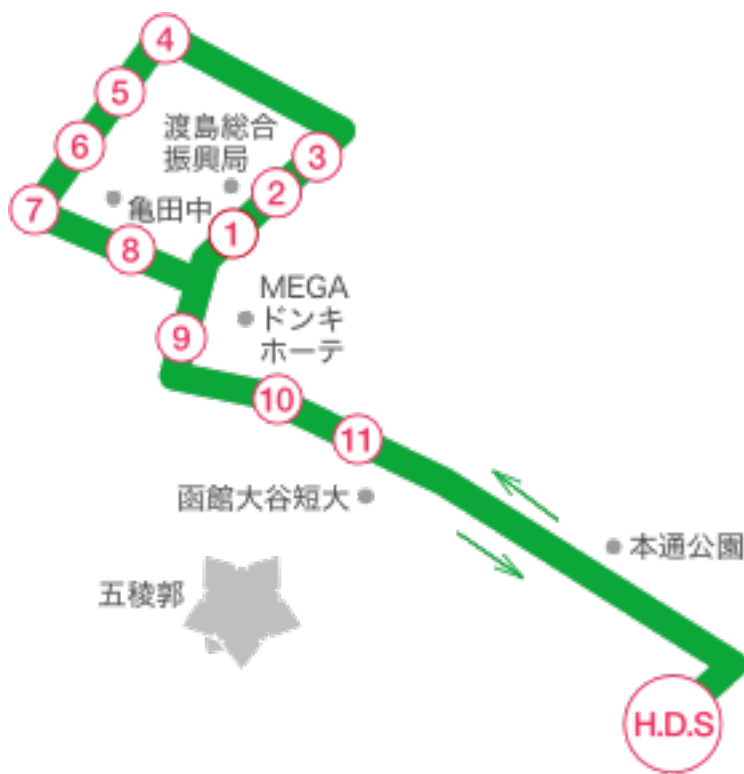

赤川・美原・中道方面 送迎バス時刻表

各乗車場所	各発車時間				(送り・迎え便)	
函自発	10:50	12:45	13:40	16:50	18:50	19:50
① 函館第2地方合同庁舎	11:04	12:59	13:54	17:04		
② 赤川通バス停付近	11:05	13:00	13:55	17:05		
③ 赤川通セブンイレブン前	11:06	13:01	13:56	17:06		
④ ツルハ北美原店前	11:08	13:03	13:58	17:08		
⑤ 北美原小学校前バス停付近	11:10	13:05	14:00	17:10		
⑥ 亀田外郭通バス停付近	11:12	13:07	14:02	17:12	送り専用 時間	送り専用 時間
⑦ 昭和タウン向 (マツダ)	11:14	13:09	14:04	17:14		
⑧ 亀田中学校前バス停付近	11:15	13:10	14:05	17:15		
⑨ メガネのワコー (赤川線)	11:19	13:14	14:09	17:19		
⑩ 富岡3丁目セイコーマート向	11:21	13:16	14:11	17:21		
⑪ 中道2丁目ファミリーマート前	11:22	13:17	14:12	17:22		
函自着	11:30	13:25	14:20	17:30		