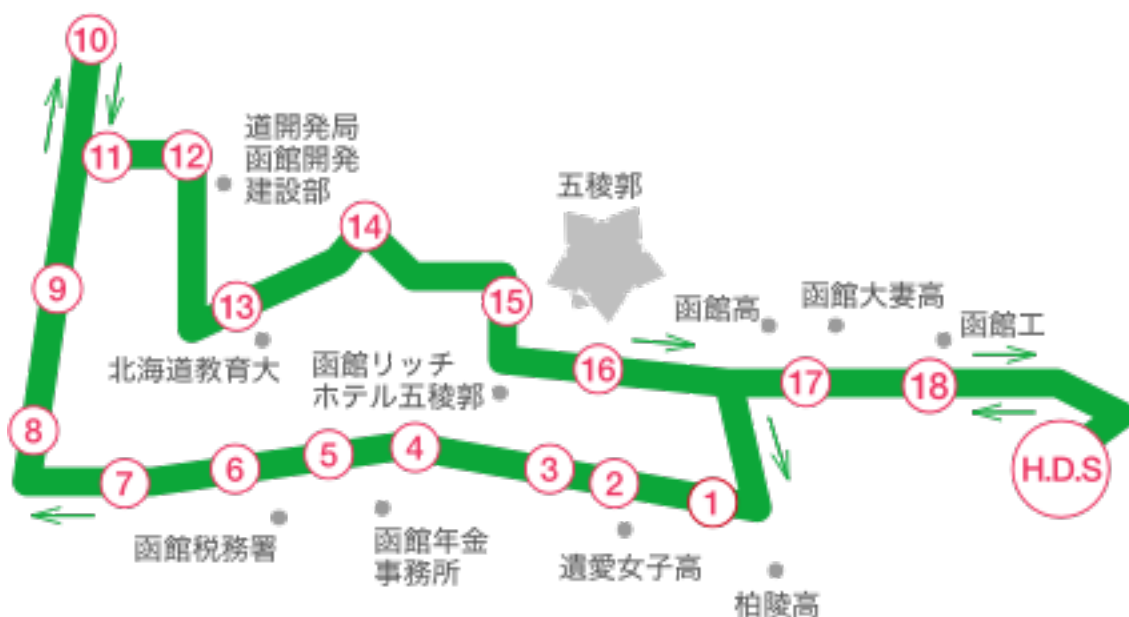

本町・宮前・白鳥方面 送迎バス時刻表

各乗車場所	各発車時間 (送り・迎え便)					
函自発	9:50	11:50	12:45	14:40	17:50	19:50
① バイクプラザマジマ前	9:57	11:57	12:52	14:47	17:57	
② 杉並交番前	9:58	11:58	12:53	14:48	17:58	
③ 函館中央薬局本町店前	10:00	12:00	12:55	14:50	18:00	
④ ベルクラシック横	10:03	12:03	12:58	14:53	18:03	
⑤ テキサス前	10:04	12:04	12:59	14:54	18:04	
⑥ 宮前セブンイレブン前	10:05	12:05	13:00	14:55	18:05	
⑦ サツドラ宮前店向	10:07	12:07	13:02	14:57	18:07	
⑧ 十勝晴れ前	10:08	12:08	13:03	14:58	18:08	
⑨ ホンダcars前	10:10	12:10	13:05	15:00	18:10	送り専用
⑩ 五稜郭駅前	10:12	12:12	13:07	15:02	18:12	時 間
⑪ シャロームイン本店横	10:16	12:16	13:11	15:06	18:16	
⑫ 大川ローソン横	10:17	12:17	13:12	15:07	18:17	
⑬ 教育大学横門向	10:20	12:20	13:15	15:20	18:20	
⑭ ルーチェ美容室付近	10:22	12:22	13:17	15:22	18:22	
⑮ アジアンバー・ラマイ前	10:24	12:24	13:19	15:24	18:24	
⑯ 五稜郭病院前	10:27	12:27	13:22	15:27	18:27	
⑰ 大妻高校前バス停付近	10:30	12:30	13:25	15:30	18:30	
⑱ 函館工業高校前	10:32	12:32	13:27	15:32	18:32	
函自着	10:35	12:35	13:30	15:35	18:35	

〈送迎バスのご利用にあたって〉

- ◆バスキャッチサービスで予約する場合は、送迎バスを利用する日の前日17:00が締め切りです。
17:00を過ぎてしまった場合は、電話で予約してください。
- ◆電話による予約については、送迎バス利用の1時間前までに連絡をお願いします。
- ◆乗車時間前に必ず各乗り場にてお待ちください。
当校生徒と分かるように指定バックをご持参ください。
- ※乗車場所の発車時間に遅れますとご利用できません。
- ※「早朝便」「戸井・恵山便」「南茅部方面」の当日予約はできませんのでご了承ください