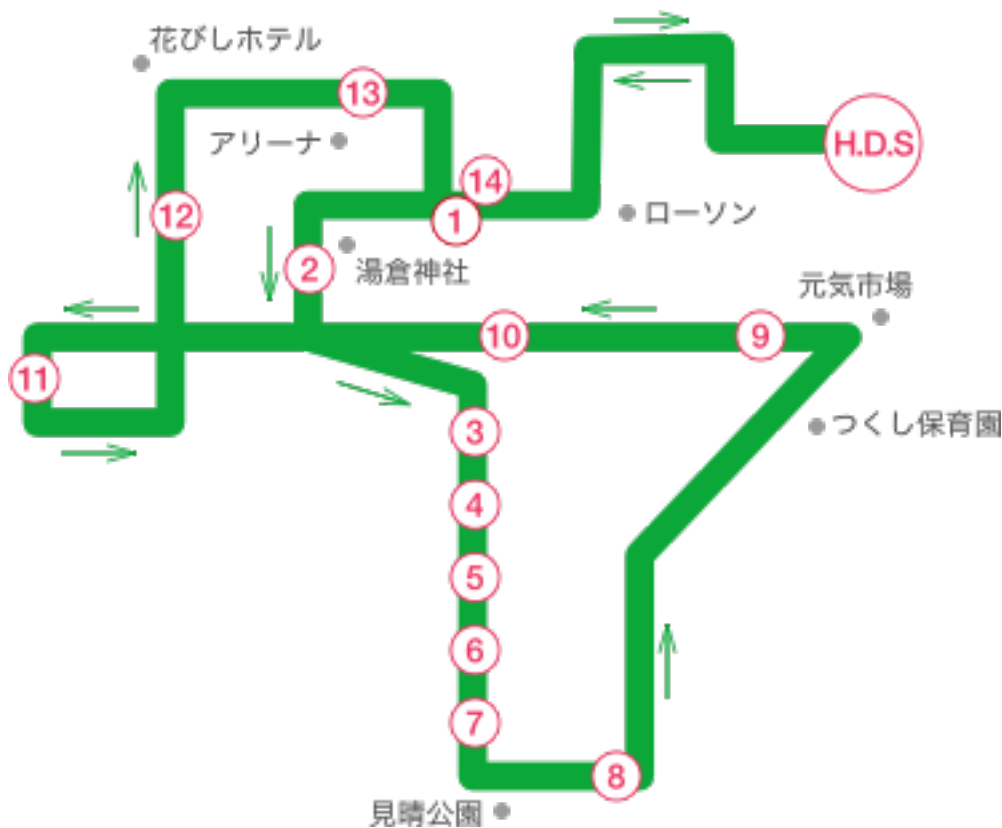

戸倉・高丘・榎本方面 送迎バス時刻表

各乗車場所	各発車時間 (送り・迎え便)						
函自発	9:50	11:50	12:45	15:50	17:50	19:50	
① 湯川そば処陣屋前	9:57	11:57	12:52	15:57	17:57		
② 湯倉神社前バス停付近	9:58	11:58	12:53	15:58	17:58		
③ 上野セイコーマート前	10:00	12:00	12:55	16:00	18:00		
④ 函館高専前バス停付近	10:01	12:01	12:56	16:01	18:01		
⑤ コインランドリージャブジャブ前	10:02	12:02	12:57	16:02	18:02		
⑥ 函館大学前バス停付近	10:03	12:03	12:58	16:03	18:03		
⑦ 見晴団地バス停付近	10:04	12:04	12:59	16:04	18:04	送り専用 時間	
⑧ 香雪園バス停付近	10:06	12:06	13:01	16:06	18:06		
⑨ 居酒屋「月乃家」向	10:09	12:09	13:04	16:09	18:09		
⑩ 榎本セブンイレブン前	10:10	12:10	13:05	16:10	18:10		
⑪ 湯川イオン前	10:13	12:13	13:08	16:13	18:13		
⑫ 東郵便局前	10:17	12:17	13:12	16:17	18:17		
⑬ 市民会館向バス停付近	10:19	12:19	13:14	16:19	18:19		
⑭ 有斗高校フェスティバルホール前	10:24	12:24	13:19	16:24	18:24		
函自着	10:30	12:30	13:25	16:30	18:30		

〈送迎バスのご利用にあたって〉

- ◆バスキャッチサービスで予約する場合は、送迎バスを利用する日の前日17:00が締め切りです。17:00を過ぎてしまった場合は、電話で予約してください。
- ◆電話による予約については、送迎バス利用の1時間前までに連絡をお願いします。
- ◆乗車時間前に必ず各乗り場にてお待ちください。
当校生徒と分かるように指定バックをご持参ください。
- ※乗車場所の発車時間に遅れますとご利用できません。
- ※「早朝便」「戸井・恵山便」「南茅部方面」の当日予約はできませんのでご了承ください