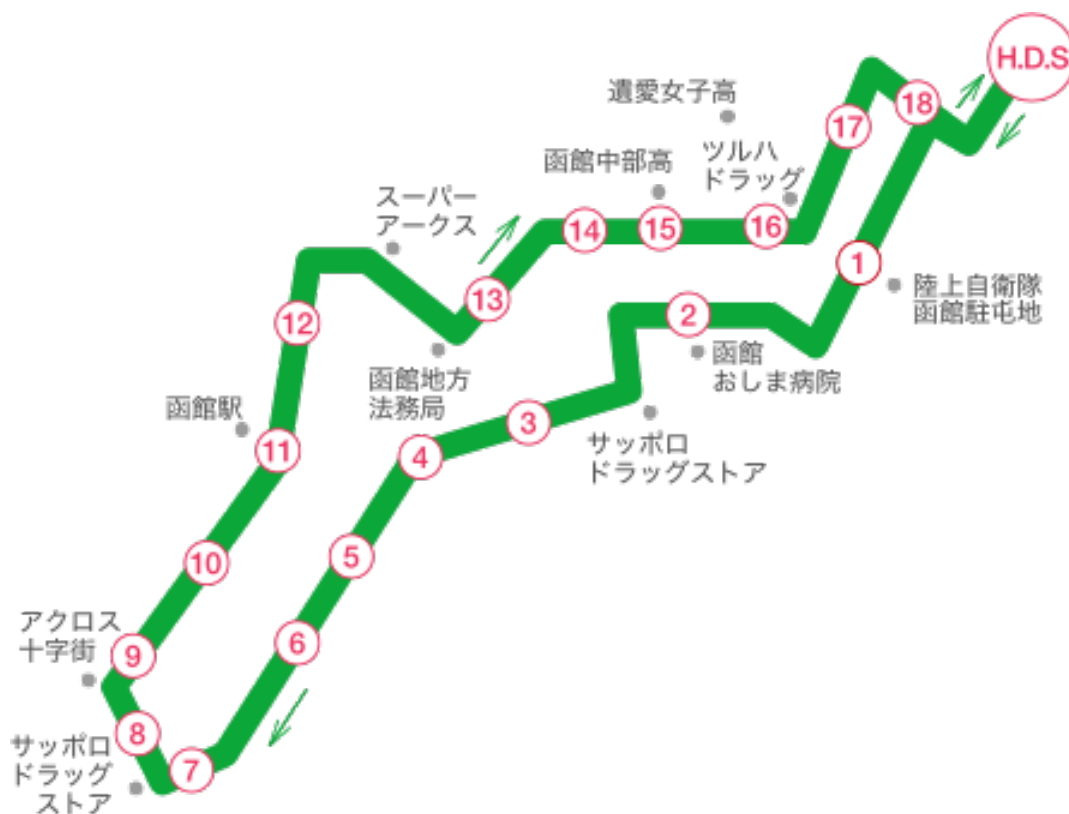

的場・十字街・松風方面 送迎バス時刻表

各乗車場所	各発車時間 (送り・迎え便)					
函自発	10:50	11:50	14:40	16:50	17:50	19:50
① 自衛隊前バス停付近	10:56	11:56	14:46	16:56	17:56	
② 的場セイコーマート前	11:00	12:00	14:50	17:00	18:00	
③ サツドラ高盛店付近	11:03	12:03	14:53	17:03	18:03	
④ 千歳図書室前	11:04	12:04	14:54	17:04	18:04	
⑤ ロイヤルホテル前	11:07	12:07	14:57	17:07	18:07	
⑥ サン・リブレ前	11:09	12:09	14:59	17:09	18:09	
⑦ スーパー魚長宝来店前	11:11	12:11	15:01	17:11	18:11	
⑧ とんかつ専門店「とん悦」向	11:13	12:13	15:03	17:13	18:13	
⑨ 十字街交番前	11:14	12:14	15:04	17:14	18:14	送り専用
⑩ 大手郵便局前	11:15	12:15	15:05	17:15	18:15	時間
⑪ 駅前佐藤歯科	11:18	12:18	15:08	17:18	18:18	
⑫ ネットヨタ函館駅side	11:19	12:19	15:09	17:19	18:19	
⑬ 赤十字病院前	11:23	12:23	15:13	17:23	18:23	
⑭ 函館第3大谷幼稚園前	11:25	12:25	15:15	17:25	18:25	
⑮ 時任セブンイレブン向	11:26	12:26	15:16	17:26	18:26	
⑯ ラッキーピエロ人見店前	11:27	12:27	15:17	17:27	18:27	
⑰ 柏稜高校前バス停付近	11:30	12:30	15:30	17:30	18:30	
⑱ サツドラ柏木店前	11:32	12:32	15:32	17:32	18:32	
函自着	11:35	12:35	15:35	17:35	18:35	

〈送迎バスのご利用にあたって〉

- ◆バスキャッチサービスで予約する場合は、送迎バスを利用する日の前日17:00が締め切りです。
17:00を過ぎてしまった場合は、電話で予約してください。
- ◆電話による予約については、送迎バス利用の1時間前までに連絡をお願いします。
- ◆乗車時間前に必ず各乗り場にてお待ちください。
当校生徒と分かるように指定バックをご持参ください。
- ※乗車場所の発車時間に遅れますとご利用できません。
- ※「早朝便」「戸井・恵山便」「南茅部方面」の当日予約はできませんのでご了承ください