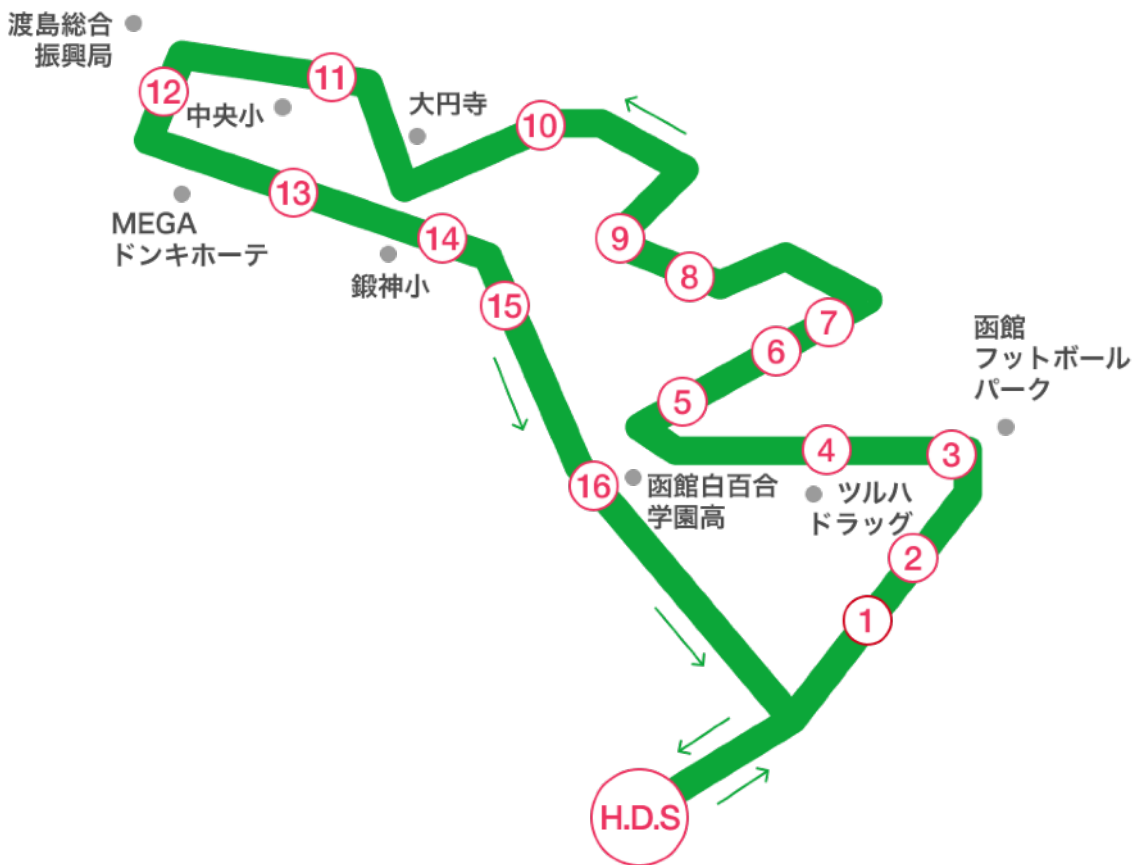

日吉・東山・神山方面 送迎バス時刻表

各乗車場所	各発車時間 (送り・迎え便)					送り専用 時間	送り専用 時間
	函自発	10:50	12:45	15:50	16:50		
① 桃井設備前	10:54	12:49	15:54	16:54			
② 日吉が丘セブンイレブン前	10:55	12:50	15:55	16:55			
③ 日吉4丁目団地バス停付近	10:56	12:51	15:56	16:56			
④ 北中学校通バス停付近	10:58	12:53	15:58	16:58			
⑤ 山の手児童館向い	10:59	12:54	15:59	16:59			
⑥ 山の手1丁目バス停付近	11:00	12:55	16:00	17:00			
⑦ 中和廊向	11:01	12:56	16:01	17:01			
⑧ あすなる保育園前	11:03	12:58	16:03	17:03	送り専用 時間	送り専用 時間	
⑨ 東日本石材前	11:04	12:59	16:04	17:04			
⑩ 東山墓園前バス停付近	11:06	13:01	16:06	17:06			
⑪ 美容院LOOP (ループ) 前	11:10	13:05	16:10	17:10			
⑫ サンドラッグ美原二丁目店前	11:12	13:07	16:12	17:12			
⑬ 洋服の青山神山店前	11:17	13:12	16:17	17:17			
⑭ ベガスベガス神山店前	11:19	13:14	16:19	17:19			
⑮ ジョリージェリーフィッシュ前	11:21	13:16	16:21	17:21			
⑯ 白百合高校前	11:23	13:18	16:23	17:23			
函自着	11:30	13:25	16:30	17:30			