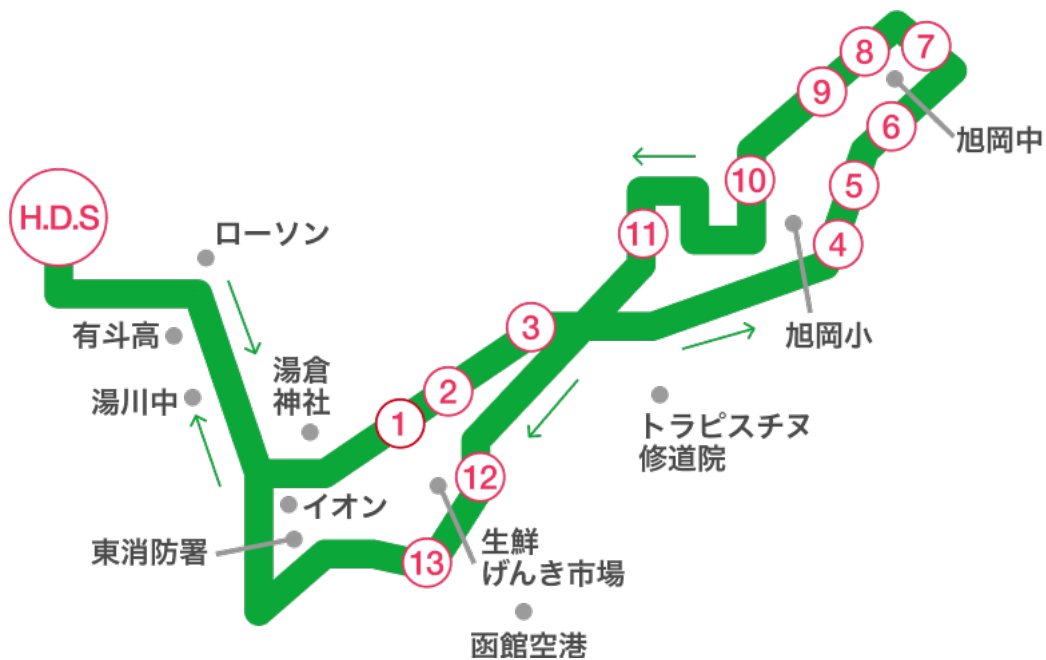

# 上湯川・西旭岡・高松方面 送迎バス時刻表

各乗車場所	各発車時間 (送り・迎え便)							
函自発	10:50	11:50	14:40	16:50	18:50	19:50		
① ラッキーピエロ戸倉店前	11:01	12:01	14:51	17:01				
② 湯川団地北口バス停 (セブン側)	11:02	12:02	14:52	17:02				
③ トラピスチヌ入口バス停付近	11:04	12:04	14:54	17:04				
④ 鱒川入口バス停付近	11:07	12:07	14:57	17:07				
⑤ 旭岡公園前バス停付近	11:08	12:08	14:58	17:08				
⑥ 旭岡生協前バス停付近	11:09	12:09	14:59	17:09				
⑦ 児童公園前バス停付近	11:11	12:11	15:01	17:11	送り専用 時間	送り専用 時間		
⑧ 西旭岡3丁目バス停付近	11:12	12:12	15:02	17:12				
⑨ 西旭岡2丁目バス停付近	11:13	12:13	15:03	17:13				
⑩ 旭岡小学校バス停付近	11:14	12:14	15:04	17:14				
⑪ 西旭岡1丁目バス停付近	11:15	12:15	15:05	17:15				
⑫ 上湯川ファミリーマート前	11:19	12:19	15:09	17:19				
⑬ 高松町会館前	11:21	12:21	15:11	17:21				
函自着	11:35	12:35	15:25	17:35				

## 〈送迎バスのご利用にあたって〉

- ◆バスキャッチサービスで予約する場合は、送迎バスを利用する日の前日17:00が締め切りです。17:00を過ぎてしまった場合は、電話で予約してください。
- ◆電話による予約については、送迎バス利用の1時間前までに連絡をお願いします。
- ◆乗車時間前に必ず各乗り場にてお待ちください。  
当校生徒と分かるように指定バックをご持参ください。
- ※乗車場所の発車時間に遅れますとご利用できません。
- ※「早朝便」「戸井・恵山便」「南茅部方面」の当日予約はできませんのでご了承ください