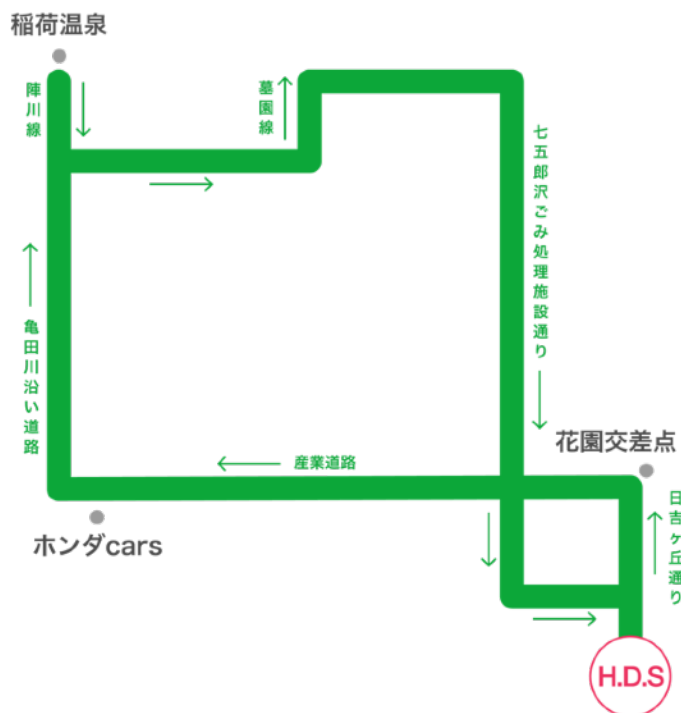

陣川方面送迎時刻表（午前運行路線）

花園・本通・東山・鍛冶・中道・陣川・東山・山の手町方面

各乗車場所	各発車時刻
函 自 発	9:50
① ツルハドラック花園店前	9:54
② クイックカットBB本通店前	9:55
③ スーパー魚長東山店前	9:57
④ 山岡家鍛冶店前	9:59
⑤ 函館マツダ中道店前	10:01
⑥ リバーサイド愛II（アパート）付近	10:04
⑦ 神山教会（高野山真言宗）前	10:08
⑧ 陣川稲荷温泉前	10:10
⑨ 陣川ファミリーマート向い側	10:12
⑩ 岡田土建付近	10:14
⑪ 東山ニュータウンバス停付近	10:17
⑫ 山の手中国料理中和廊前	10:21
⑬ 居酒屋太腹前	10:22
⑭ 山の手セブンイレブン過ぎ	10:23
⑮ クープ・オン・クール(パン屋)付近	10:24
⑯ 早坂内科クリニック向い側	10:25
⑰ イタリア料理クアトロ前	10:27
函 自 着	10:30