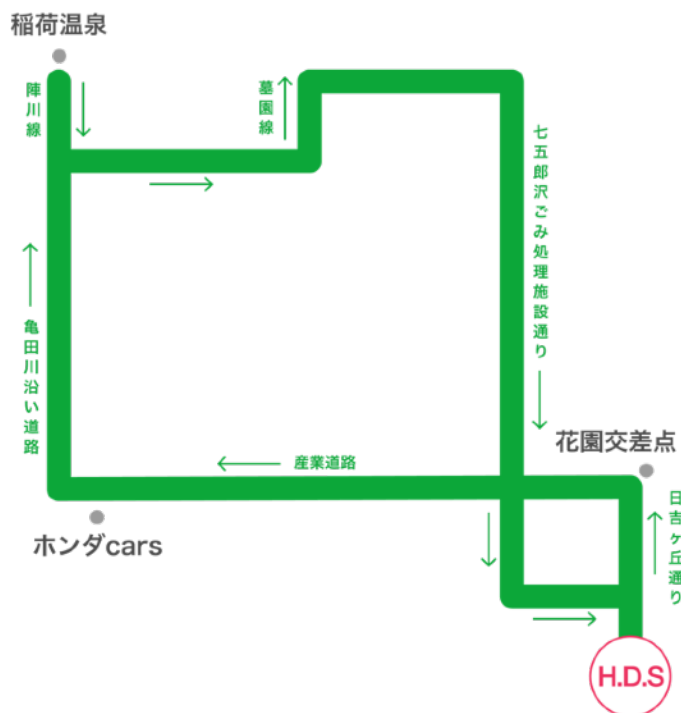

# 陣川方面送迎時刻表（午後運行路線）

花園・本通・東山・鍛冶・中道・陣川・東山・山の手町方面

各乗車場所	各発車時刻
函 自 発	13:40
① ツルハドラック花園店前	13:44
② クイックカットBB本通店前	13:45
③ スーパー魚長東山店前	13:47
④ 山岡家鍛冶店前	13:49
⑤ 函館マツダ中道店前	14:01
⑥ リバーサイド愛II（アパート）付近	14:04
⑦ 神山教会（高野山真言宗）前	14:08
⑧ 陣川稲荷温泉前	14:10
⑨ 陣川ファミリーマート向い側	14:12
⑩ 岡田土建付近	14:14
⑪ 東山ニュータウンバス停付近	14:17
⑫ 山の手中国料理中和廊前	14:21
⑬ 居酒屋太腹前	14:22
⑭ 山の手セブンイレブン過ぎ	14:23
⑮ クープ・オン・クール(パン屋)付近	14:24
⑯ 早坂内科クリニック向い側	14:25
⑰ イタリア料理クアトロ前	14:27
函 自 着	14:30