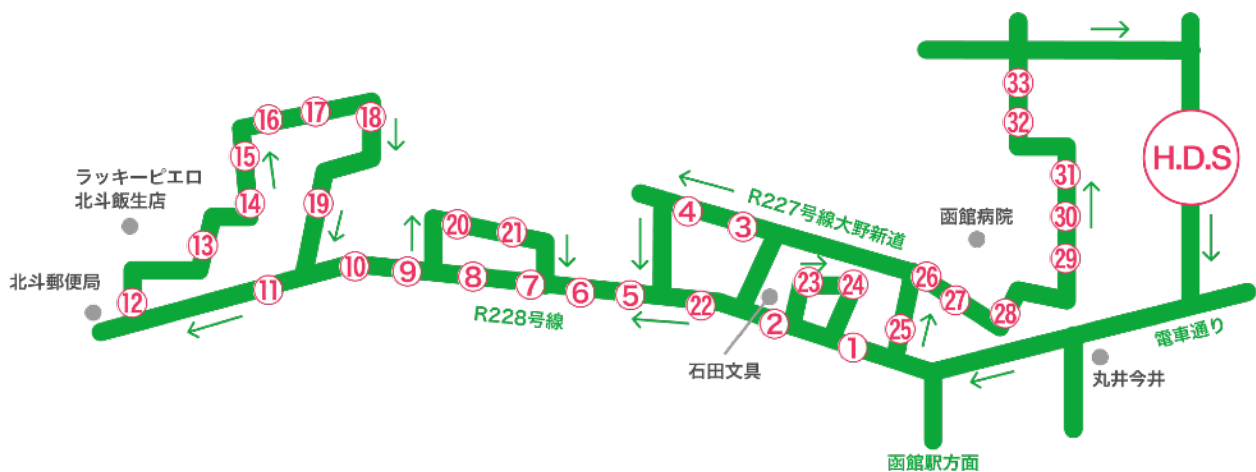

# 七重浜・北斗・上磯方面送迎時刻表（午前便／運行路線）

各乗車場所	各発車時刻	各乗車場所	各発車時刻
<b>函 自 発</b>			
① モスバーガー七重浜店前	9:10	⑱ セブンイレブン北斗中野通店前	9:34
② 七重浜バス停前	9:11	⑲ 北斗市役所前バス停	9:36
③ ハセガワストア七重浜店前	9:13	⑳ 久根別郵便局向かい	9:41
④ 浜分小学校前バス停	9:14	㉑ セブンイレブン北斗久根別店前	9:42
⑤ 七重浜の湯前バス停	9:18	㉒ 七重浜7丁目バス停	9:46
⑥ 七重浜8丁目バス停前	9:19	㉓ 七重浜郵便局前	9:49
⑦ 東久根別バス停	9:21	㉔ 水産高校前	9:50
⑧ 久根別小学校前バス停	9:22	㉕ 北大横ファミリーマート前	9:53
⑨ 久根別バス停	9:23	㉖ 北大裏バス停前	9:54
⑩ 東浜2丁目バス停	9:24	㉗ 東港バス停	9:55
⑪ 北斗消防署バス停	9:25	㉘ 函病付近アイン薬局の向かい	10:00
⑫ 北斗郵便局前	9:27	㉙ 亀田本町ミスタードーナツ前	10:04
⑬ 飯生稻荷神社前付近	9:29	⑳ 田家町変電所バス停	10:05
⑭ 居酒屋ぼん太向かい	9:30	㉑ 総合保険センター向かい	10:07
⑮ 上磯高校前	9:31	㉒ ファミリーマート本通1丁目店前	10:09
⑯ ツルハ北斗中通り店横	9:32	㉓ 本通小学校バス停（魚長）	10:11
⑰ セイコーマート北斗中野通店向い	9:33		
<b>函 自 着</b>			<b>10:20</b>

## 〈送迎バスのご利用にあたって〉

- ◆バスキャッチサービスで予約する場合は、送迎バスを利用する日の前日17:00が締め切りです。  
17:00を過ぎてしまった場合は、電話で予約してください。
- ◆電話による予約については、送迎バス利用の1時間前までに連絡をお願いします。
- ◆乗車時間前に必ず各乗り場にてお待ちください。  
当校生徒と分かるように指定バックをご持参ください。
- ※乗車場所の発車時間に遅れますとご利用できません。
- ※「早朝便」「戸井・恵山便」「南茅部方面」の当日予約はできませんのでご了承ください