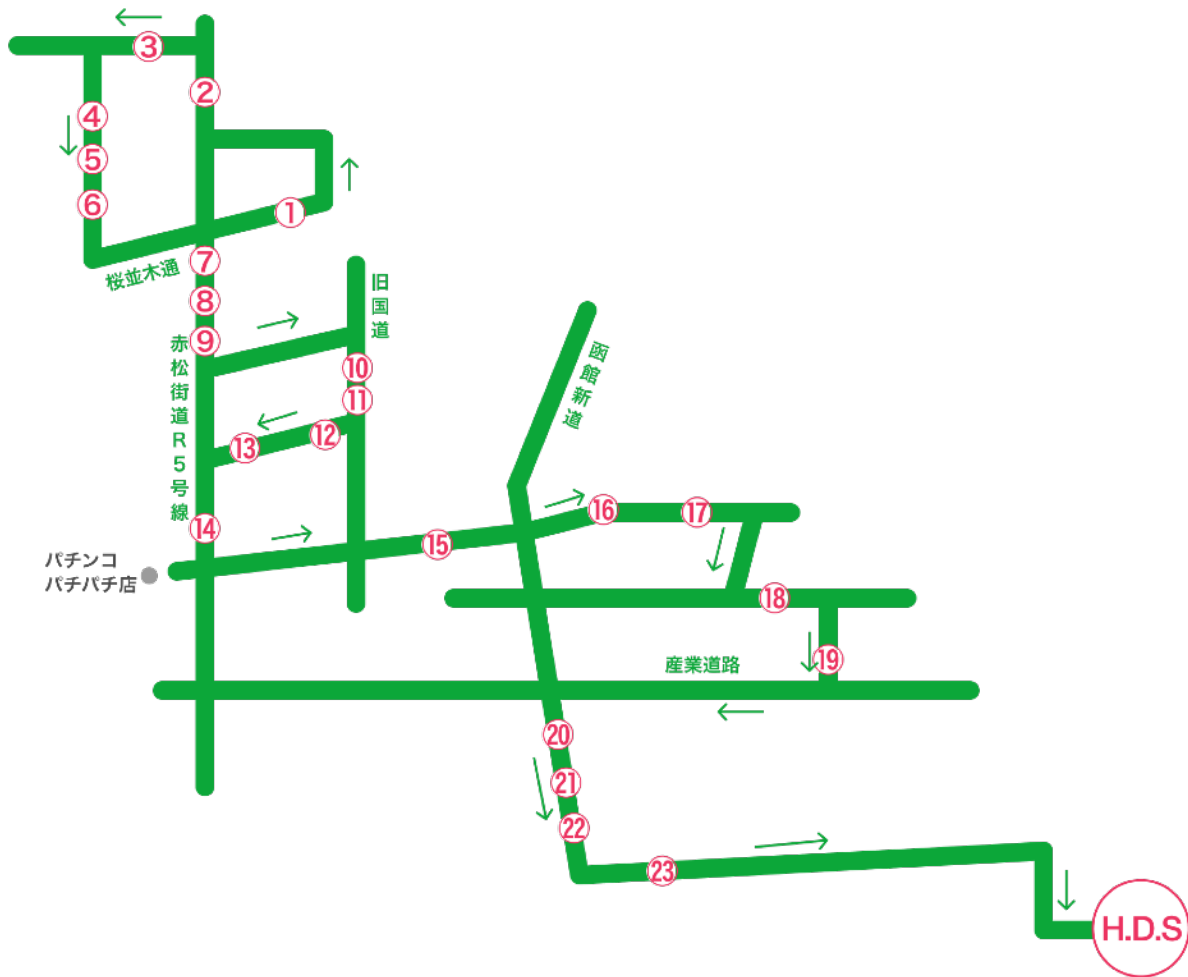

# 七飯・桔梗・石川・昭和方面送迎時刻表（午前便／運行路線）

| 各乗車場所            |      | 各発車時刻            |       |
|------------------|------|------------------|-------|
| 函 自 発            |      | 8:50             |       |
| ① 七飯高校前バス停       | 9:26 | ⑬ JA亀田桔梗店向かい     | 9:50  |
| ② ツルハ七飯店前        | 9:30 | ⑭ セブンイレブン南桔梗店前   | 9:52  |
| ③ スーパー魚長桜町店向かい   | 9:31 | ⑮ 大坂屋桔梗店前        | 9:54  |
| ④ 七飯本町2丁目バス停     | 9:32 | ⑯ YOKOクリニック前     | 9:56  |
| ⑤ 七飯中通バス停        | 9:33 | ⑰ サツドラ函館石川店前     | 9:57  |
| ⑥ 七飯駅入口バス停       | 9:34 | ⑱ 北美原温泉前         | 10:00 |
| ⑦ 鳴川バス停          | 9:37 | ⑲ 新都市病院正門バス停前    | 10:02 |
| ⑧ 大中山神社前バス停      | 9:41 | ⑳ ローソン昭和店前       | 10:06 |
| ⑨ 大中山バス停         | 9:43 | ㉑ マクドナルド5号線昭和店前  | 10:07 |
| ⑩ 大川バス停          | 9:46 | ㉒ セブンイレブン昭和2丁目店前 | 10:08 |
| ⑪ スーパー魚長希望ヶ丘店前   | 9:47 | ㉓ ホワイト急便昭和店前     | 10:09 |
| ⑫ セブンイレブン桔梗3丁目店前 | 9:49 |                  |       |
|                  |      | 函 自 着            |       |
|                  |      | 10:25            |       |

石川方面  
昭和方面

〈送迎バスのご利用にあたって〉

- ◆バスキャッチサービスで予約する場合は、送迎バスを利用する日の前日17:00が締め切りです。  
17:00を過ぎてしまった場合は、電話で予約してください。
- ◆電話による予約については、送迎バス利用の1時間前までに連絡をお願いします。
- ◆乗車時間前に必ず各乗り場にてお待ちください。  
当校生徒と分かるように指定バックをご持参ください。
- ※乗車場所の発車時間に遅れますとご利用できません。
- ※「早朝便」「戸井・恵山便」「南茅部方面」の当日予約はできませんのでご了承ください