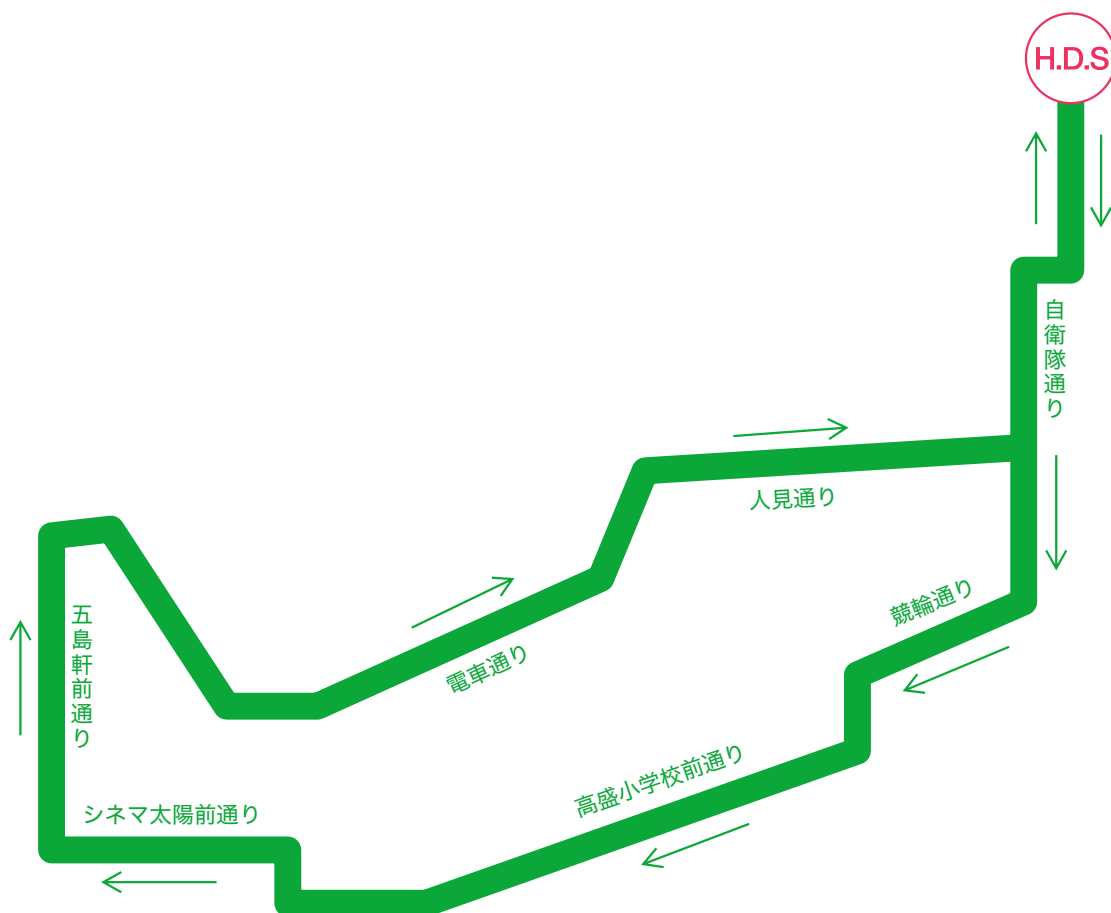

【早朝：特別送迎便（運行路線）】

乃木・的場・高盛・大森・東雲・宝来・元町・弁天・末広・十字街・大手町・
函館駅前・中島・千代台・時任・人見方面

各乗車場所	発車時間
函 自 発	7:30
① 少年刑務所前	7:36
② 的場町ツル八前	7:40
③ 高盛町澤田兄弟商会向かい側	7:41
④ 大森町衣料しまむら前	7:45
⑤ 東雲町ファミリーマート付近	7:47
⑥ 東川町セブンイレブン前	7:49
⑦ 高田屋嘉平像付近三和園前	7:51
⑧ 元町高橋病院前	7:54
⑨ 弁天郵便局前	7:57
⑩ 函館どっくアネックス前	8:00
⑪ 末広町北方民族資料館前	8:03

各乗車場所	発車時間
⑫ 美容院マーミームーヘアー前	8:05
⑬ 大手町郵便局前	8:08
⑭ 函館駅前佐藤歯科前	8:11
⑮ 海岸町鉄道会館前	8:13
⑯ 大縄町ホンダカーズ前	8:15
⑰ 中島町昭和橋バス停過ぎ	8:18
⑱ 千代台創価学会前	8:20
⑲ 時任郵便局向かい	8:21
⑳ 人見保育園前	8:23
㉑ 乃木神社前	8:25
函 自 着	8:30

〈送迎バスのご利用にあたって〉

- ◆バスキャッチサービスで予約する場合は、送迎バスを利用する日の前日17:00が締め切りです。
17:00を過ぎてしまった場合は、電話で予約してください。
- ◆電話による予約については、送迎バス利用の1時間前までに連絡をお願いします。
- ◆乗車時間に必ず各乗り場にてお待ちください。
当校生徒と分かるように指定バックをご持参ください。
- ※乗車場所の発車時間に遅れますとご利用できません。
- ※「早朝便」「戸井・恵山便」「南茅部方面」の当日予約はできませんのでご了承ください