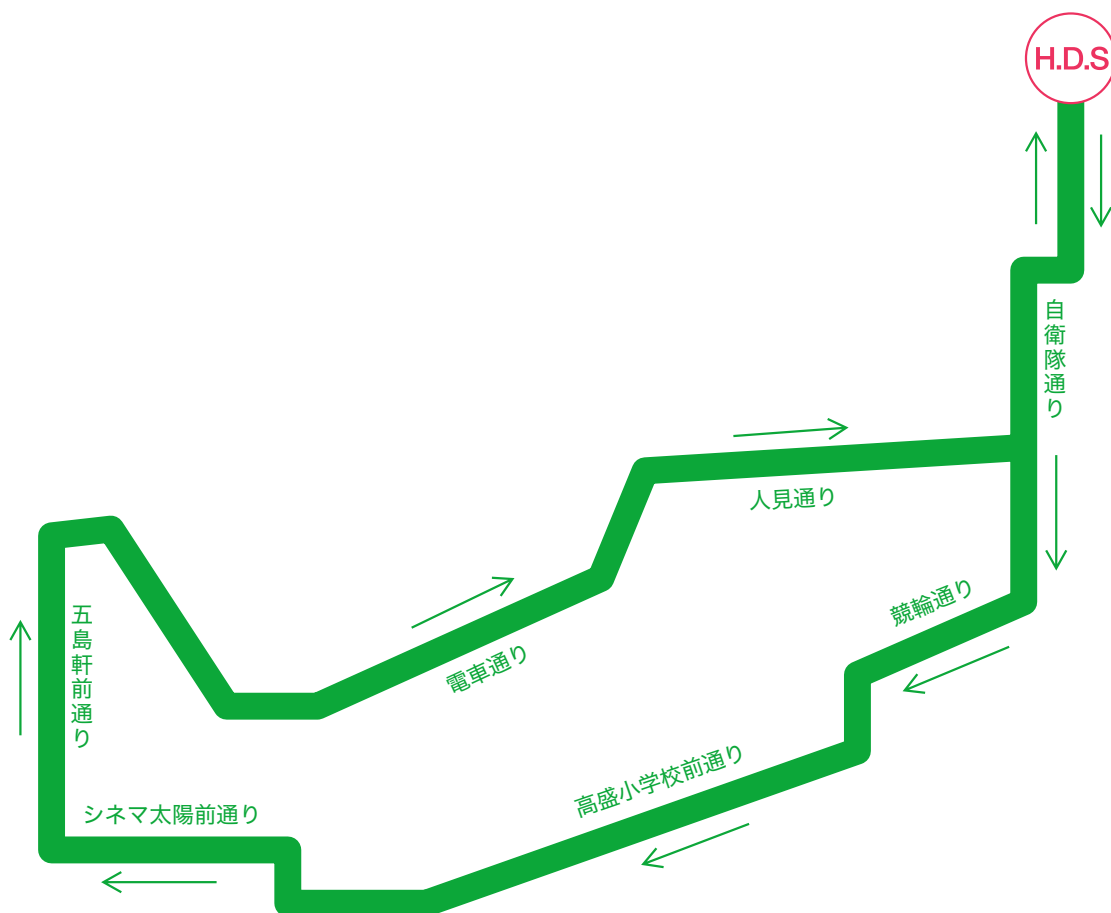

【昼：特別送迎便（運行路線）】

乃木・的場・高盛・大森・東雲・宝来・元町・弁天・末広・十字街・大手町・
函館駅前・中島・千代台・時任・人見方面

各乗車場所	発車時間
函 自 発	12:20
① 少年刑務所前	12:26
② 的場町ツル八前	12:30
③ 高盛町澤田兄弟商会向かい側	12:31
④ 大森町衣料しまむら前	12:35
⑤ 東雲町ファミリーマート付近	12:37
⑥ 東川町セブンイレブン前	12:39
⑦ 高田屋嘉平像付近三和園前	12:41
⑧ 元町高橋病院前	12:44
⑨ 弁天郵便局前	12:47
⑩ 函館どっくアネックス前	12:50
⑪ 末広町北方民族資料館前	12:53

各乗車場所	発車時間
⑫ 美容院マーミームーヘアー前	12:55
⑬ 大手町郵便局前	12:58
⑭ 函館駅前佐藤歯科前	13:01
⑮ 海岸町鉄道会館前	13:03
⑯ 大縄町ホンダカーズ前	13:05
⑰ 中島町昭和橋バス停過ぎ	13:08
⑱ 千代台創価学会前	13:10
⑲ 時任郵便局向かい	13:11
⑳ 人見保育園前	13:13
㉑ 乃木神社前	13:15
函 自 着	13:20

〈送迎バスのご利用にあたって〉

- ◆バスキャッチサービスで予約する場合は、送迎バスを利用する日の前日17:00が締め切りです。
17:00を過ぎてしまった場合は、電話で予約してください。
- ◆電話による予約については、送迎バス利用の1時間前までに連絡をお願いします。
- ◆乗車時間前に必ず各乗り場にてお待ちください。
当校生徒と分かるように指定バックをご持参ください。
- ※乗車場所の発車時間に遅れますとご利用できません。
- ※「早朝便」「戸井・恵山便」「南茅部方面」の当日予約はできませんのでご了承ください