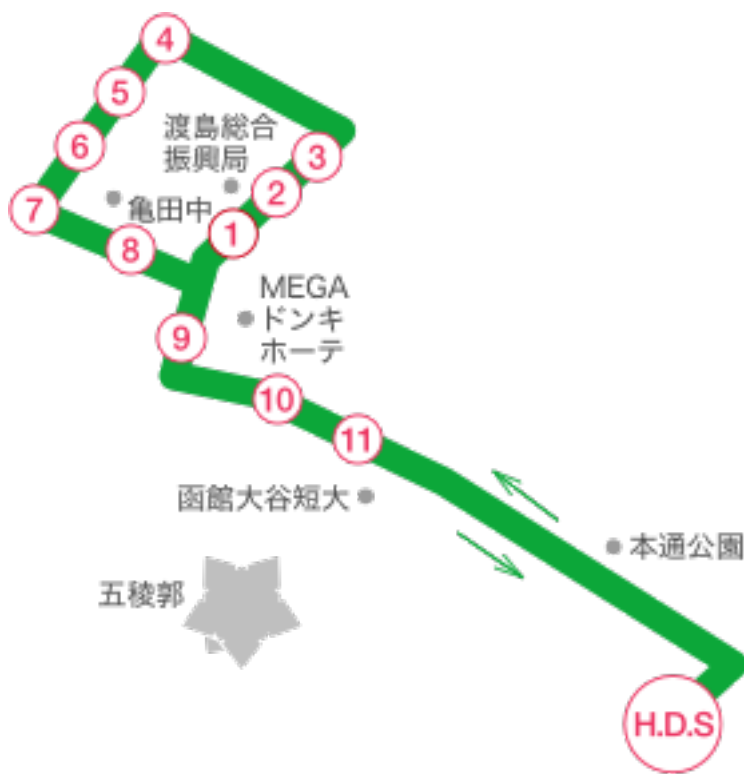

赤川・美原・中道方面 送迎バス時刻表

各乗車場所	各発車時間				(送り・迎え便)	
函自発	10:50	12:45	13:40	16:50	18:50	19:50
① 函館第2地方合同庁舎	11:04	12:59	13:54	17:04		
② 赤川通バス停付近	11:05	13:00	13:55	17:05		
③ 赤川通セブンイレブン前	11:06	13:01	13:56	17:06		
④ ツルハ北美原店前	11:08	13:03	13:58	17:08		
⑤ 北美原小学校前バス停付近	11:10	13:05	14:00	17:10		
⑥ 亀田外郭通バス停付近	11:12	13:07	14:02	17:12	送り専用 時間	送り専用 時間
⑦ 昭和タウン向 (マツダ)	11:14	13:09	14:04	17:14		
⑧ 亀田中学校前バス停付近	11:15	13:10	14:05	17:15		
⑨ メガネのワコー (赤川線)	11:19	13:14	14:09	17:19		
⑩ 富岡3丁目セイコーマート向	11:21	13:16	14:11	17:21		
⑪ au Style中道向かい付近	11:22	13:17	14:12	17:22		
函自着	11:30	13:25	14:20	17:30		