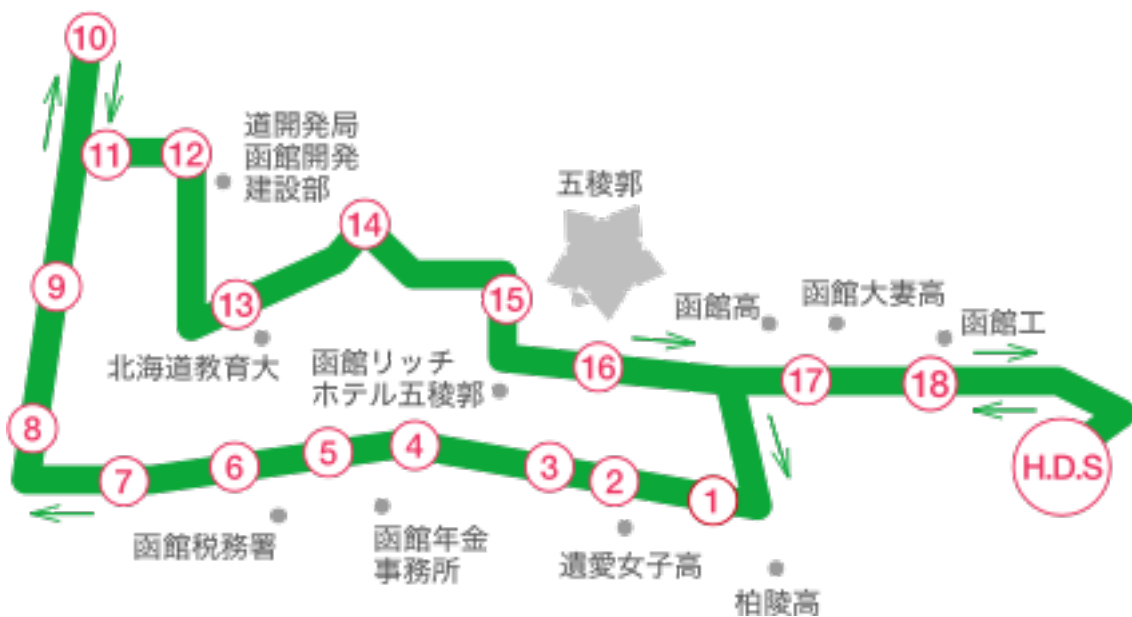

本町・宮前・白鳥方面 送迎バス時刻表

各乗車場所	各 発 車 時 間 (送り・迎え便)					
函 自 発	9:50	11:50	12:45	14:40	17:50	19:50
① バイクプラザマジマ前	9:57	11:57	12:52	14:47	17:57	
② 杉並交番前	9:58	11:58	12:53	14:48	17:58	
③ 函館中央薬局本町店前	10:00	12:00	12:55	14:50	18:00	
④ ベルクラシック横	10:03	12:03	12:58	14:53	18:03	
⑤ テキサス前	10:04	12:04	12:59	14:54	18:04	
⑥ 宮前セブンイレブン前	10:05	12:05	13:00	14:55	18:05	
⑦ サツドラ宮前店向	10:07	12:07	13:02	14:57	18:07	
⑧ 十勝晴れ前	10:08	12:08	13:03	14:58	18:08	
⑨ ホンダcars前	10:10	12:10	13:05	15:00	18:10	送り専用
⑩ 五稜郭駅前	10:12	12:12	13:07	15:02	18:12	時 間
⑪ シャロームイン本店横	10:16	12:16	13:11	15:06	18:16	
⑫ 大川ローソン横	10:17	12:17	13:12	15:07	18:17	
⑬ 教育大学横門向	10:20	12:20	13:15	15:20	18:20	
⑭ ルーチェ美容室付近	10:22	12:22	13:17	15:22	18:22	
⑮ アジアンバー・ラマイ前	10:24	12:24	13:19	15:24	18:24	
⑯ 五稜郭病院前	10:27	12:27	13:22	15:27	18:27	
⑰ 大妻高校前バス停付近	10:30	12:30	13:25	15:30	18:30	
⑱ 函館工業高校前	10:32	12:32	13:27	15:32	18:32	
函 自 着	10:35	12:35	13:30	15:35	18:35	

〈送迎バスのご利用にあたって〉

- ◆バスキャッチサービスで予約する場合は、送迎バスを利用する日の前日17:00が締め切りです。
17:00を過ぎてしまった場合は、電話で予約してください。
- ◆電話による予約については、送迎バス利用の1時間前までに連絡をお願いします。
- ◆乗車時間前に必ず各乗り場にてお待ちください。
当校生徒と分かるように指定バックをご持参ください。
- ※乗車場所の発車時間に遅れますとご利用できません。
- ※「早朝便」「戸井・恵山便」「南茅部方面」の当日予約はできませんのでご了承ください