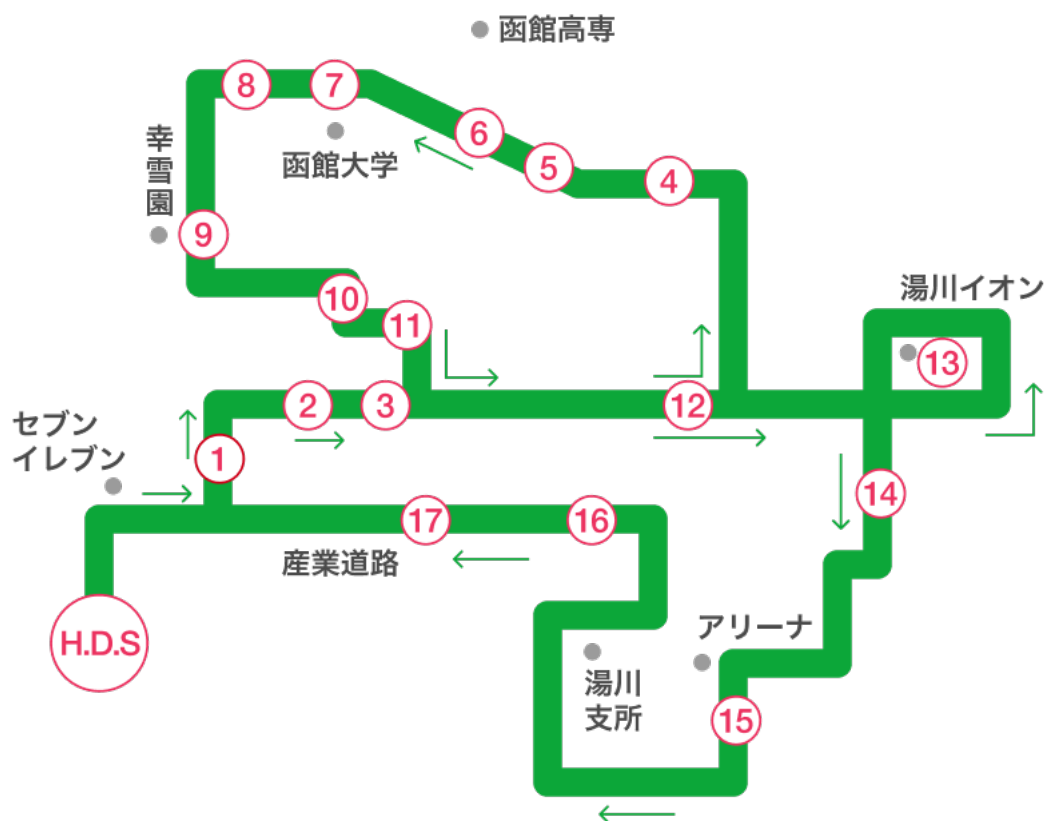

# 戸倉・高丘・榎本方面 送迎バス時刻表

各乗車場所	各発車時間 (送り・迎え便)						
函自発	9:50	10:50	12:45	15:50	17:50	19:50	
① 日吉中央通セブンイレブン	9:54	10:54	12:49	15:54	17:54		
② 榎本団地バス停付近	9:55	10:55	12:50	15:55	17:55		
③ 元気市場榎本店付近	9:56	10:56	12:51	15:56	17:56		
④ 上野セイコーマート	9:58	10:58	12:53	15:58	17:58		
⑤ 函館高専前バス停付近	9:59	10:59	12:54	15:59	17:59		
⑥ コインランドリージャブジャブ前	10:00	11:00	12:55	16:00	18:00		
⑦ 函館大学前バス停付近	10:01	11:01	12:56	16:13	18:01		
⑧ 見晴団地バス停付近	10:02	11:02	12:57	16:14	18:02		
⑨ 香雪園バス停付近	10:03	11:03	12:58	16:15	18:03	送り専用 時間	
⑩ 高丘町バス停付近	10:04	11:04	12:59	16:16	18:04		
⑪ 上野町バス停付近	10:05	11:05	13:00	16:17	18:05		
⑫ セブンイレブン見晴公園通店前	10:07	11:07	13:02	16:19	18:07		
⑬ 湯川イオン前	10:09	11:09	13:04	16:21	18:09		
⑭ 東郵便局前	10:11	11:11	13:06	16:23	18:11		
⑮ 函館アリーナ前バス停付近	10:13	11:13	13:08	16:25	18:13		
⑯ 湯川中学校前バス停付近	10:16	11:16	13:11	16:28	18:16		
⑰ ビッグバン花園店前	10:17	11:17	13:12	16:29	18:17		
函自着	10:25	11:25	13:20	16:35	18:25		

〈送迎バスのご利用にあたって〉

- ◆バスキャッチサービスで予約する場合は、送迎バスを利用する日の前日17:00が締め切りです。17:00を過ぎてしまった場合は、電話で予約してください。
- ◆電話による予約については、送迎バス利用の1時間前までに連絡をお願いします。
- ◆乗車時間前に必ず各乗り場にてお待ちください。  
当校生徒と分かるように指定バックをご持参ください。
- ※乗車場所の発車時間に遅れますとご利用できません。
- ※「早朝便」「戸井・恵山便」「南茅部方面」の当日予約はできませんのでご了承ください