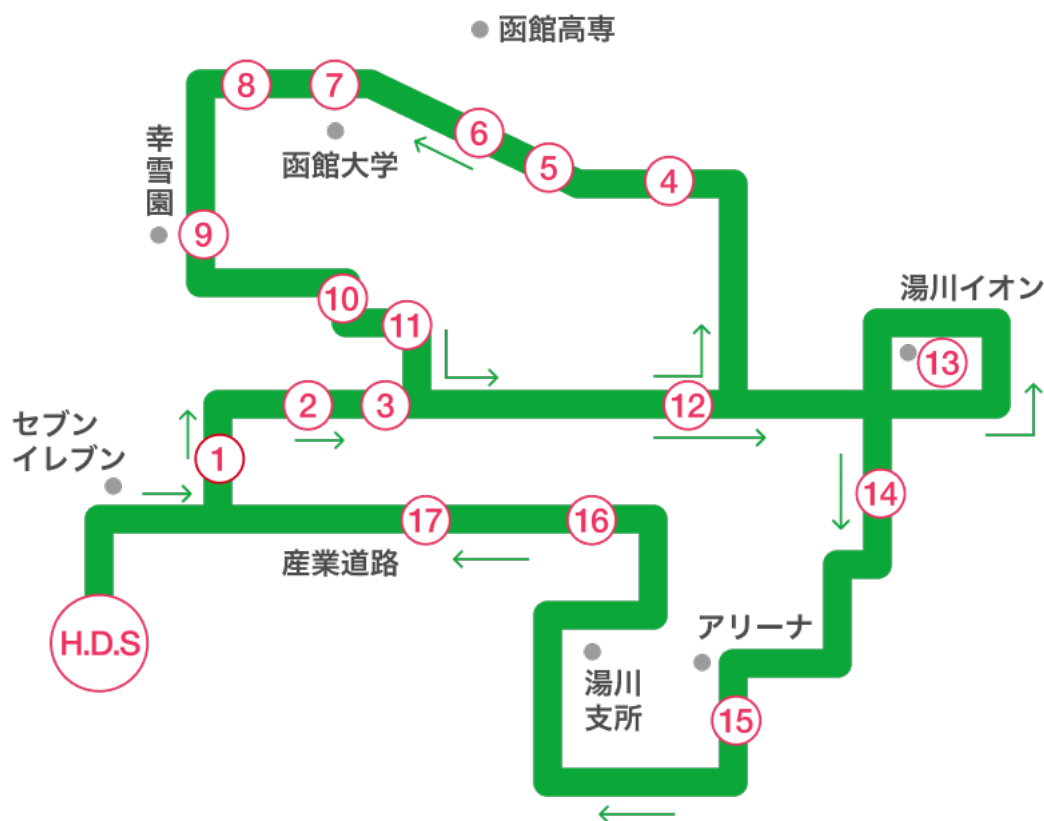

戸倉・高丘・榎本方面 送迎バス時刻表

各乗車場所	各発車時間 (送り・迎え便)						
函自発	9:50	11:50	12:45	15:50	17:50	19:50	
① 日吉中央通セブンイレブン	9:54	11:54	12:49	15:54	17:54		
② 榎本団地バス停付近	9:55	11:55	12:50	15:55	17:55		
③ 元気市場榎本店付近	9:56	11:56	12:51	15:56	17:56		
④ 上野セイコーマート	9:58	11:58	12:53	15:58	17:58		
⑤ 函館高専前バス停付近	9:59	11:59	12:54	15:59	17:59		
⑥ コインランドリージャブジャブ前	10:00	12:00	12:55	16:00	18:00		
⑦ 函館大学前バス停付近	10:01	12:01	12:56	16:13	18:01		
⑧ 見晴団地バス停付近	10:02	12:02	12:57	16:14	18:02		
⑨ 香雪園バス停付近	10:03	12:03	12:58	16:15	18:03	送り専用 時間	
⑩ 高丘町バス停付近	10:04	12:04	12:59	16:16	18:04		
⑪ 上野町バス停付近	10:05	12:05	13:00	16:17	18:05		
⑫ セブンイレブン見晴公園通店前	10:07	12:07	13:02	16:19	18:07		
⑬ 湯川イオン前	10:09	12:09	13:04	16:21	18:09		
⑭ 東郵便局前	10:11	12:11	13:06	16:23	18:11		
⑮ 函館アリーナ前バス停付近	10:13	12:13	13:08	16:25	18:13		
⑯ 湯川中学校前バス停付近	10:16	12:16	13:11	16:28	18:16		
⑰ ビッグバン花園店前	10:17	12:17	13:12	16:29	18:17		
函自着	10:25	12:25	13:20	16:35	18:25		

〈送迎バスのご利用にあたって〉

- ◆バスキャッチサービスで予約する場合は、送迎バスを利用する日の前日17:00が締め切りです。17:00を過ぎてしまった場合は、電話で予約してください。
- ◆電話による予約については、送迎バス利用の1時間前までに連絡をお願いします。
- ◆乗車時間前に必ず各乗り場にてお待ちください。
当校生徒と分かるように指定バックをご持参ください。
- ※乗車場所の発車時間に遅れますとご利用できません。
- ※「早朝便」「戸井・恵山便」「南茅部方面」の当日予約はできませんのでご了承ください