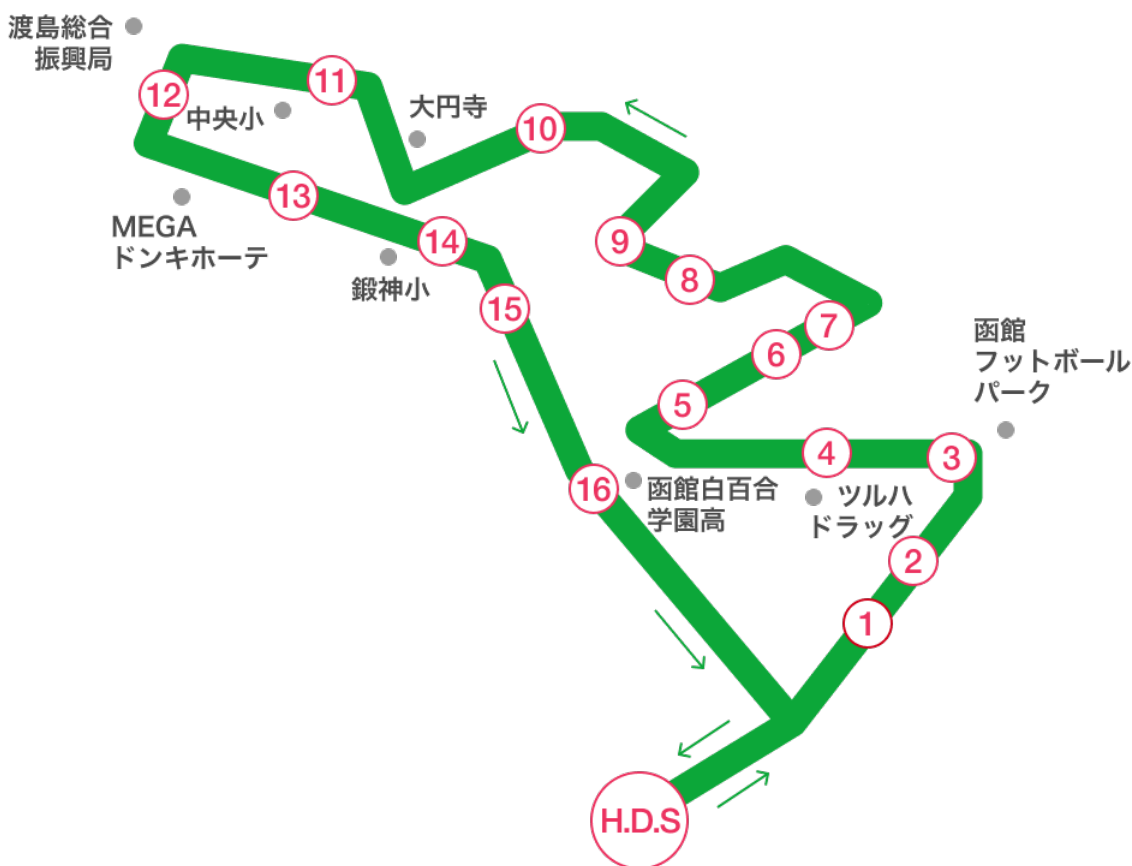

# 日吉・東山・神山方面 送迎バス時刻表

各乗車場所	各発車時間				(送り・迎え便)		
	函自発	10:50	12:45	15:50	16:50	18:50	19:50
① 桃井設備前		10:54	12:49	15:54	16:54		
② 日吉が丘セブンイレブン前		10:55	12:50	15:55	16:55		
③ 日吉4丁目団地バス停付近		10:56	12:51	15:56	16:56		
④ 北中学校通バス停付近		10:58	12:53	15:58	16:58		
⑤ 山の手児童館向い		10:59	12:54	15:59	16:59		
⑥ 山の手1丁目バス停付近		11:00	12:55	16:00	17:00		
⑦ 中和廊向		11:01	12:56	16:01	17:01		
⑧ あすなる保育園前		11:03	12:58	16:03	17:03	送り専用	送り専用
⑨ 東日本石材前		11:04	12:59	16:04	17:04	時間	時間
⑩ 東山墓園前バス停付近		11:06	13:01	16:06	17:06		
⑪ 美容院LOOP (ループ) 前		11:10	13:05	16:10	17:10		
⑫ サンドラッグ美原二丁目店前		-	-	16:12	-		
⑬ 洋服の青山神山店前		11:17	13:12	16:17	17:17		
⑭ ベガスベガス神山店前		11:19	13:14	16:19	17:19		
⑮ ジョリージェリーフィッシュ前		11:21	13:16	16:21	17:21		
⑯ 白百合高校前		11:23	13:18	16:23	17:23		
函自着		11:30	13:25	16:30	17:30		