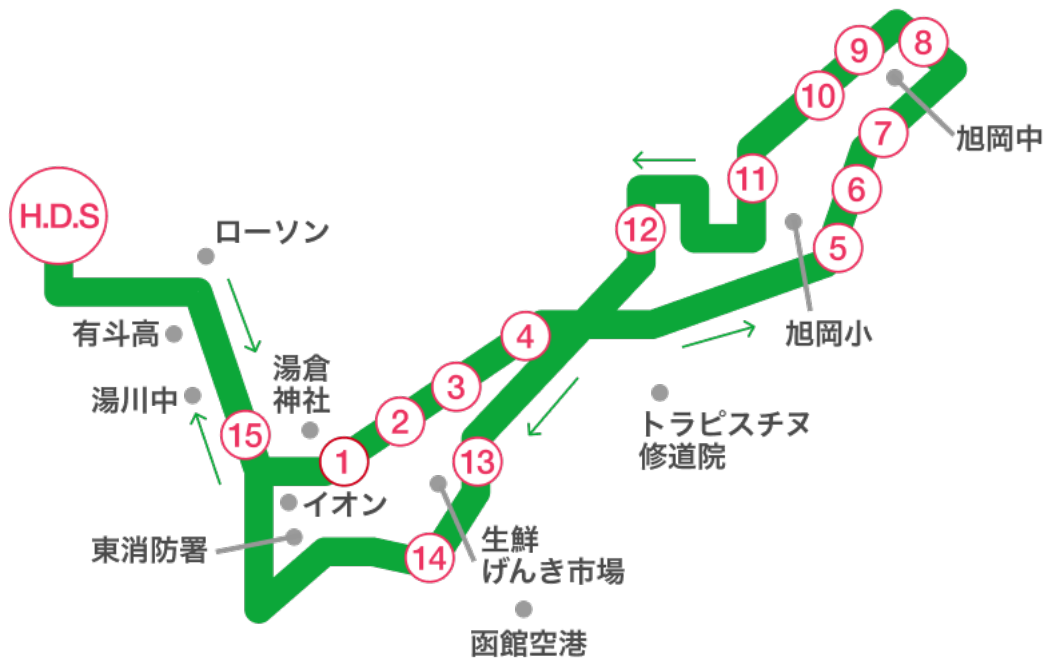

上湯川・西旭岡・高松方面 送迎バス時刻表

各乗車場所	各発車時間 (送り・迎え便)							
函自発	10:50	11:50	14:40	16:50	18:50	19:50		
① 湯川小学校バス停付近 (学校向かい側)	10:57	11:57	14:47	16:57				
② ラッキーピエ戸倉店前	11:01	12:01	14:51	17:01				
③ 湯川団地北口バス停 (セブン側)	11:02	12:02	14:52	17:02				
④ トラピスチヌ入口バス停付近	11:04	12:04	14:54	17:04				
⑤ 鱒川入口バス停付近	11:07	12:07	14:57	17:07				
⑥ 旭岡公園前バス停付近	11:08	12:08	14:58	17:08				
⑦ 旭岡生協前バス停付近	11:09	12:09	14:59	17:09				
⑧ 児童公園前バス停付近	11:11	12:11	15:01	17:11	送り専用 時間	送り専用 時間		
⑨ 西旭岡3丁目バス停付近	11:12	12:12	15:02	17:12				
⑩ 西旭岡2丁目バス停付近	11:13	12:13	15:03	17:13				
⑪ 旭岡小学校バス停付近	11:14	12:14	15:04	17:14				
⑫ 西旭岡1丁目バス停付近	11:15	12:15	15:05	17:15				
⑬ 上湯川ファミリーマート前	11:19	12:19	15:09	17:19				
⑭ 高松町会館前	11:21	12:21	15:11	17:21				
⑮ 湯倉神社前バス停付近 (産業道路側)	11:30	12:30	15:20	17:30				
函自着	11:35	12:35	15:25	17:35				

〈送迎バスのご利用にあたって〉

- ◆バスキャッチサービスで予約する場合は、送迎バスを利用する日の前日17:00が締め切りです。
17:00を過ぎてしまった場合は、電話で予約してください。
- ◆電話による予約については、送迎バス利用の1時間前までに連絡をお願いします。
- ◆乗車時間前に必ず各乗り場にてお待ちください。
当校生徒と分かるように指定バックをご持参ください。
- ※乗車場所の発車時間に遅れますとご利用できません。
- ※「早朝便」「戸井・恵山便」「南茅部方面」の当日予約はできませんのでご了承ください