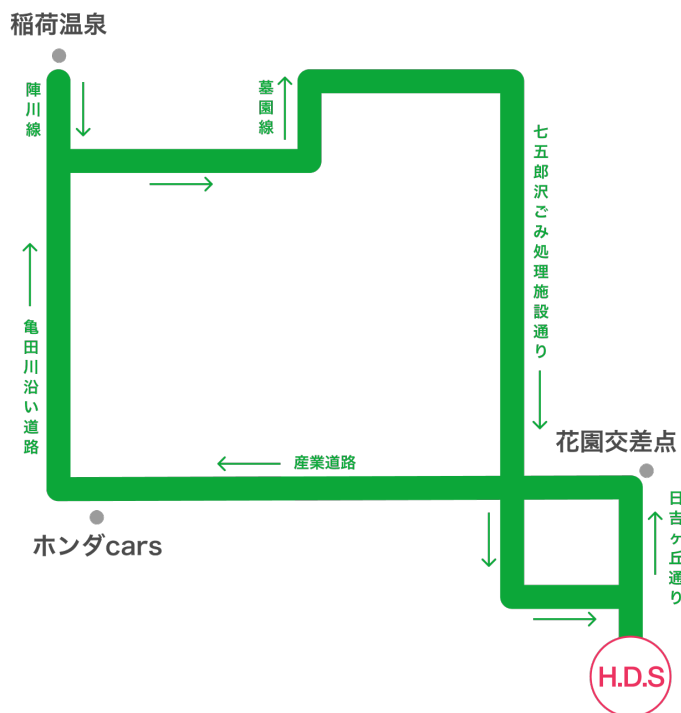

# 陣川方面送迎時刻表（午前運行路線）

花園・本通・東山・鍛冶・中道・陣川・東山・山の手町方面

各乗車場所	各発車時刻
函 自 発	9:50
① ツルハドラック花園店前	9:54
② クイックカットBB本通店前	9:55
③ スーパー魚長東山店前	9:57
④ 山岡家鍛冶店前	9:59
⑤ 函館マツダ中道店前	10:01
⑥ やまびこ治療院付近（神山街区公園横）	10:04
⑦ 神山教会（高野山真言宗）前	10:08
⑧ 陣川稲荷温泉前	10:10
⑨ 陣川ファミリーマート向い側	10:12
⑩ 放光寺バス停付近	10:13
⑪ 岡田土建付近	10:14
⑫ 東山ニュータウンバス停付近	10:17
⑬ 山の手中国料理中和廊前	10:21
⑭ 居酒屋太腹前	10:22
⑮ 山の手セブンイレブン過ぎ	10:23
⑯ クラブ・オン・テール(パン屋)付近	10:24
⑰ スタジオビューール花ほ付近（花屋）	10:26
函 自 着	10:30

## 〈送迎バスのご利用にあたって〉

- ◆バスキャッチサービスで予約する場合は、送迎バスを利用する日の前日17:00が締め切りです。17:00を過ぎてしまった場合は、電話で予約してください。
- ◆電話による予約については、送迎バス利用の1時間前までに連絡をお願いします。
- ◆乗車時間に必ず各乗り場にてお待ちください。  
当校生徒と分かるように指定バックをご持参ください。
- ※乗車場所の発車時間に遅れますとご利用できません。
- ※「早朝便」「戸井・恵山便」「南茅部方面」の当日予約はできませんのでご了承ください