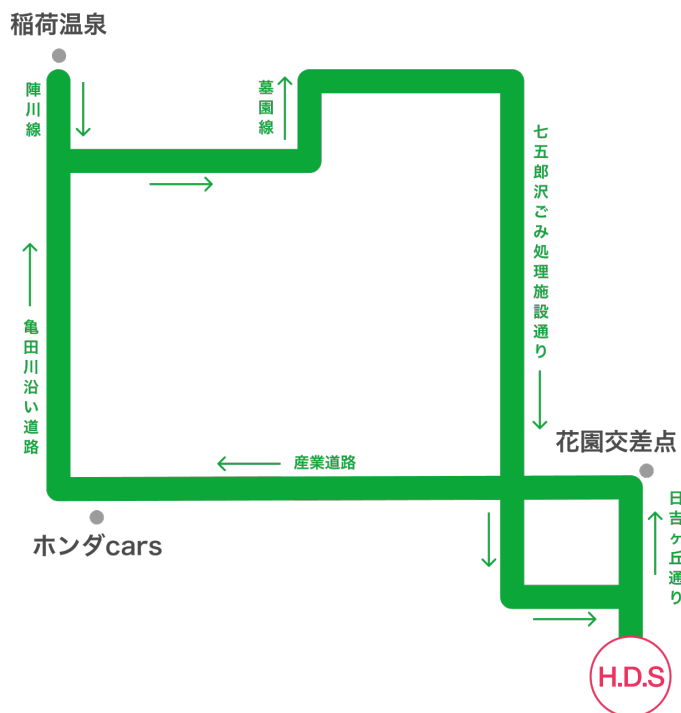

# 陣川方面送迎時刻表（午後運行路線）

花園・本通・東山・鍛冶・中道・陣川・東山・山の手町方面

各乗車場所	各発車時刻
函 自 発	13:40
① ツルハドラック花園店前	13:44
② クイックカットBB本通店前	13:45
③ スーパー魚長東山店前	13:47
④ 山岡家鍛冶店前	13:49
⑤ 函館マツダ中道店前	14:01
⑥ やまびこ治療院付近（神山街区公園横）	14:04
⑦ 神山教会（高野山真言宗）前	14:08
⑧ 陣川稲荷温泉前	14:10
⑨ 陣川ファミリーマート向い側	14:12
⑩ 放光寺バス停付近	14:13
⑪ 岡田土建付近	14:17
⑫ 東山ニュータウンバス停付近	14:21
⑬ 山の手中国料理中和廊前	14:22
⑭ 居酒屋太腹前	14:23
⑮ 山の手セブンイレブン過ぎ	14:24
⑯ クラブ・オン・クール(パン屋)付近	14:25
⑰ スタジオビューール花ほ付近（花屋）	14:26
函 自 着	14:30

## 〈送迎バスのご利用にあたって〉

- ◆バスキャッチサービスで予約する場合は、送迎バスを利用する日の前日17:00が締め切りです。17:00を過ぎてしまった場合は、電話で予約してください。
- ◆電話による予約については、送迎バス利用の1時間前までに連絡をお願いします。
- ◆乗車時間前に必ず各乗り場にてお待ちください。  
当校生徒と分かるように指定バックをご持参ください。
- ※乗車場所の発車時間に遅れますとご利用できません。
- ※「早朝便」「戸井・恵山便」「南茅部方面」の当日予約はできませんのでご了承ください