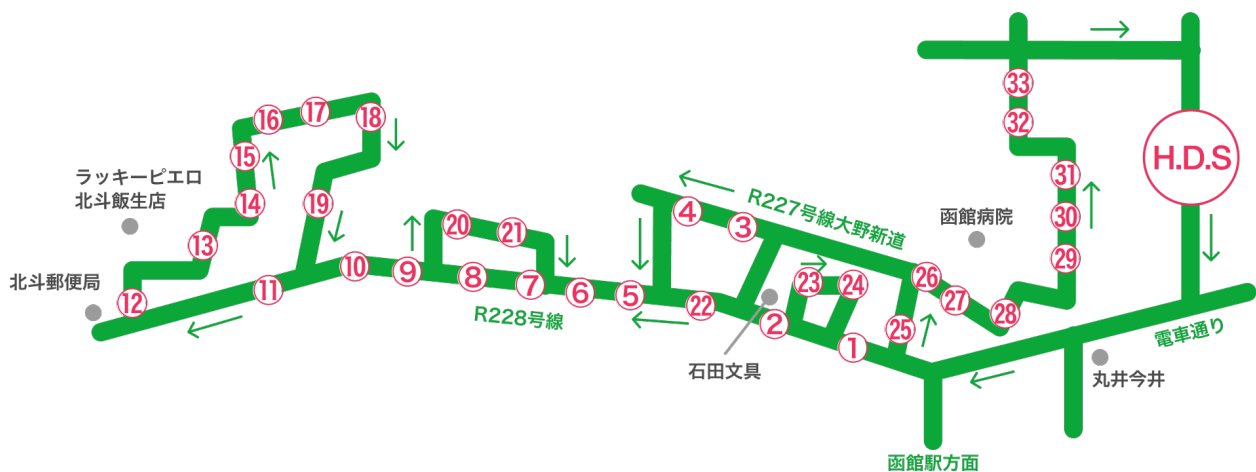

七重浜・北斗・上磯方面送迎時刻表（午前便／運行路線）

各乗車場所	各発車時刻	各乗車場所	各発車時刻
函 自 発			
① モスバーガー七重浜店前	9:10	⑱ セブンイレブン北斗中野通店前	9:34
② 七重浜バス停前	9:11	⑲ 北斗市役所前バス停	9:36
③ ハセガワストア七重浜店前	9:13	⑳ 久根別郵便局向かい	9:41
④ 浜分小学校前バス停	9:14	㉑ セブンイレブン北斗久根別店前	9:42
⑤ 七重浜の湯前バス停	9:18	㉒ 七重浜7丁目バス停	9:46
⑥ 七重浜8丁目バス停前	9:19	㉓ 七重浜郵便局前	9:49
⑦ 東久根別バス停	9:21	㉔ 水産高校前	9:50
⑧ 久根別小学校前バス停	9:22	㉕ 北大横ファミリーマート前	9:53
⑨ 久根別バス停	9:23	㉖ 北大裏バス停前	9:54
⑩ 東浜2丁目バス停	9:24	㉗ 東港バス停	9:55
⑪ 北斗消防署バス停	9:25	㉘ 函病付近アイン薬局の向かい	10:00
⑫ 北斗郵便局前	9:27	㉙ 亀田本町ミスタードーナツ前	10:04
⑬ 飯生稻荷神社前付近	9:29	⑳ 田家町変電所バス停	10:05
⑭ 居酒屋ぼん太向かい	9:30	㉑ 総合保険センター向かい	10:07
⑮ 上磯高校前	9:31	㉒ ファミリーマート本通1丁目店前	10:09
⑯ ツルハ北斗中通り店横	9:32	㉓ 本通小学校バス停（魚長）	10:11
⑰ セイコーマート北斗中野通店向い	9:33		
函 自 着			10:20

〈送迎バスのご利用にあたって〉

- ◆バスキャッチサービスで予約する場合は、送迎バスを利用する日の前日17:00が締め切りです。
17:00を過ぎてしまった場合は、電話で予約してください。
- ◆電話による予約については、送迎バス利用の1時間前までに連絡をお願いします。
- ◆乗車時間に必ず各乗り場にてお待ちください。
当校生徒と分かるように指定バックをご持参ください。
- ※乗車場所の発車時間に遅れますとご利用できません。
- ※「早朝便」「戸井・恵山便」「南茅部方面」の当日予約はできませんのでご了承ください