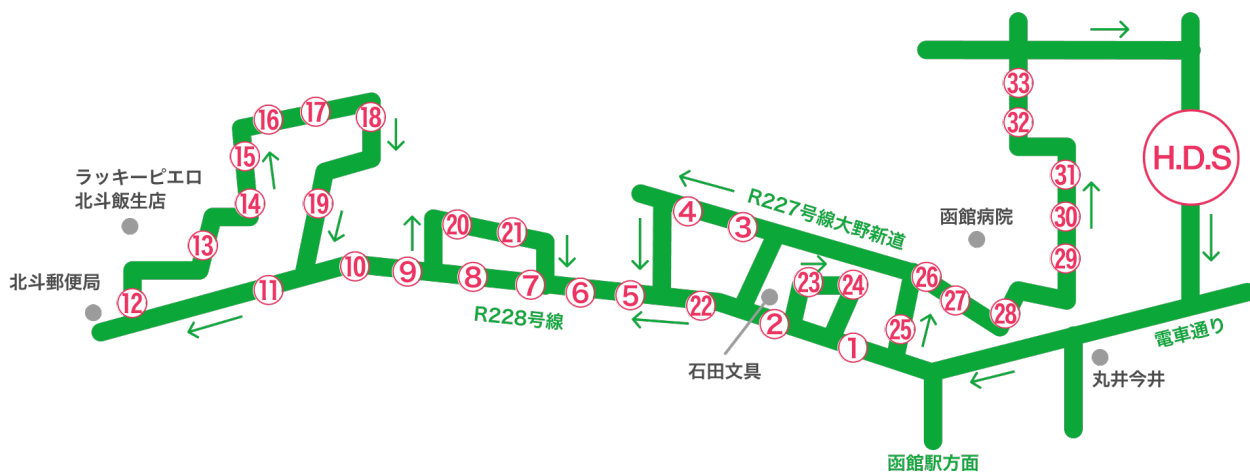

七重浜・北斗・上磯方面送迎時刻表（午後便／運行路線）

各乗車場所	各発車時刻	各乗車場所	各発車時刻
函 自 発	14:40		
① モスバーガー七重浜店前	15:00	⑱ セブンイレブン北斗中野通店前	15:24
② 七重浜バス停前	15:01	⑲ 北斗市役所前バス停	15:26
③ ハセガワストア七重浜店前	15:03	⑳ 久根別郵便局向かい	15:31
④ 浜分小学校前バス停	15:04	㉑ セブンイレブン北斗久根別店前	15:32
⑤ 七重浜の湯前バス停	15:08	㉒ 七重浜7丁目バス停	15:36
⑥ 七重浜8丁目バス停前	15:09	㉓ 七重浜郵便局前	15:39
⑦ 東久根別バス停	15:11	㉔ 水産高校前	15:40
⑧ 久根別小学校前バス停	15:12	㉕ 北大横ファミリーマート前	15:43
⑨ 久根別バス停	15:13	㉖ 北大裏バス停前	15:44
⑩ 東浜2丁目バス停	15:14	㉗ 東港バス停	15:45
⑪ 北斗消防署バス停	15:15	㉘ 函病付近アイン薬局の向かい	15:50
⑫ 北斗郵便局前	15:17	㉙ 亀田本町ミスタードーナツ前	15:54
⑬ 飯生稻荷神社前付近	15:19	⑳ 田家町変電所バス停	15:55
⑭ 居酒屋ぼん太向かい	15:20	㉑ 総合保険センター向かい	15:57
⑮ 上磯高校前	15:21	㉒ ファミリーマート本通1丁目店前	15:59
⑯ ツルハ北斗中通り店横	15:22	㉓ 本通小学校バス停（魚長）	16:01
⑰ セイコーマート北斗中野通店向い	15:23		
		函 自 着	16:10

〈送迎バスのご利用にあたって〉

- ◆バスキャッチサービスで予約する場合は、送迎バスを利用する日の前日17:00が締め切りです。
17:00を過ぎてしまった場合は、電話で予約してください。
- ◆電話による予約については、送迎バス利用の1時間前までに連絡をお願いします。
- ◆乗車時間に必ず各乗り場にてお待ちください。
当校生徒と分かるように指定バックをご持参ください。
- ※乗車場所の発車時間に遅れますとご利用できません。
- ※「早朝便」「戸井・恵山便」「南茅部方面」の当日予約はできませんのでご了承ください