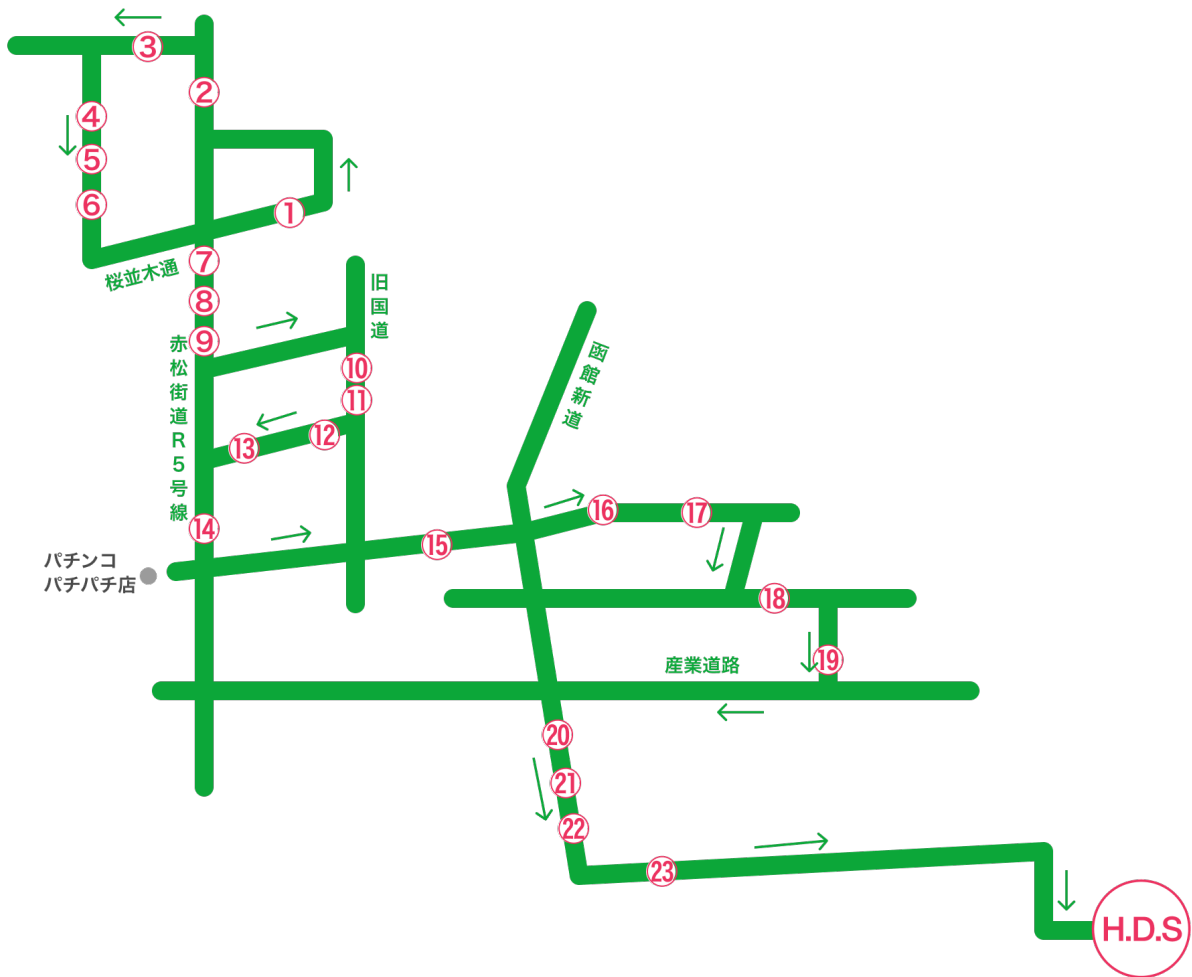

七飯・桔梗・石川・昭和方面送迎時刻表（午前便／運行路線）

各乗車場所	各発車時刻	各乗車場所	各発車時刻
函自発		8:50	
① 七飯高校前バス停	9:26	⑬ JA亀田桔梗店向かい	9:50
② ツルハ七飯店前	9:30	⑭ セブンイレブン南桔梗店前	9:52
③ スーパー魚長桜町店向かい	9:31	⑮ 大坂屋桔梗店前	9:54
④ 七飯本町2丁目バス停	9:32	⑯ YOKOクリニック前	9:56
⑤ 七飯中通バス停	9:33	⑰ サツドラ函館石川店前	9:57
⑥ 七飯駅入口バス停	9:34	⑱ 北美原温泉前	10:00
⑦ 鳴川バス停	9:37	⑲ 新都市病院正門バス停前	10:02
⑧ 大中山神社前バス停	9:41	⑳ ローソン昭和店前	10:06
⑨ 大中山バス停	9:43	㉑ マクドナルド5号線昭和店前	10:07
⑩ 大川バス停	9:46	㉒ セブンイレブン昭和2丁目店前	10:08
⑪ スーパー魚長希望ヶ丘店前	9:47	㉓ ホワイト急便昭和店前	10:09
⑫ セブンイレブン桔梗3丁目店前	9:49		
函自着		10:25	

石川方面
昭和方面

〈送迎バスのご利用にあたって〉

- ◆バスキャッチサービスで予約する場合は、送迎バスを利用する日の前日17:00が締め切りです。17:00を過ぎてしまった場合は、電話で予約してください。
- ◆電話による予約については、送迎バス利用の1時間前までに連絡をお願いします。
- ◆乗車時間前に必ず各乗り場にてお待ちください。
当校生徒と分かるように指定バックをご持参ください。
- ※乗車場所の発車時間に遅れますとご利用できません。
- ※「早朝便」「戸井・恵山便」「南茅部方面」の当日予約はできませんのでご了承ください