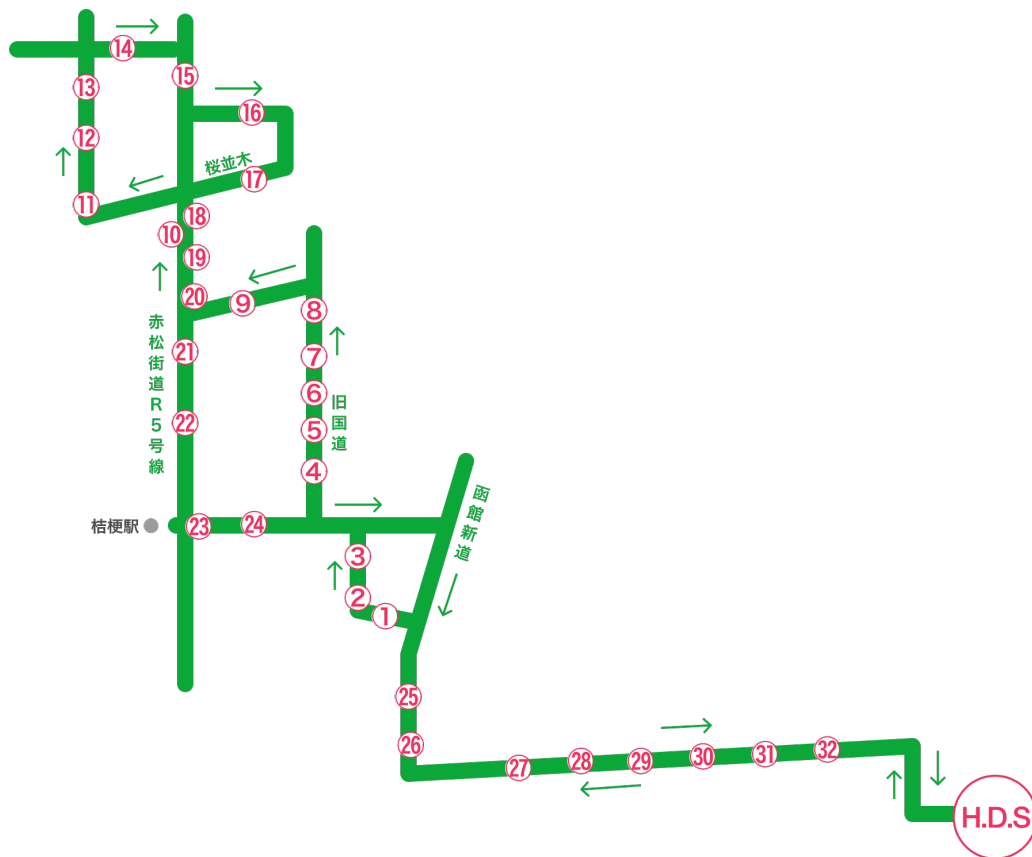

桔梗・大中山・七飯方面送迎時刻表（午後便／運行路線）

各乗車場所	各発車時刻	各乗車場所	各発車時刻
函 自 発	14:40		
① 鳶屋書店前バス停	15:00	①⑦ 七飯高校前バス停	15:31
② 桔梗418番地バス停	15:02	①⑧ 鳴川バス停	15:34
③ 桔梗中通バス停	15:05	①⑨ 大中山神社前バス停	15:37
④ 林業試験場前バス停	15:06	①⑩ 大中山バス停	15:38
⑤ 桔梗福祉交流センターバス停	15:08	①⑪ 中の通バス停	15:39
⑥ 松原通りバス停	15:09	①⑫ 蒜沢バス停	15:41
⑦ 中央大川バス停	15:10	①⑬ JA亀田桔梗支店前	15:43
⑧ 大川バス停	15:11	①⑭ 三育小学校前	15:45
⑨ 七飯南駐在所向かい	15:13	①⑮ 北乳前中央昭和バス停	15:50
⑩ みやご果樹園前	15:19	①⑯ 炭焼きステーキインパクト前	16:01
⑪ 七飯駅入口バス停	15:22	①⑰ 富岡交番前	16:03
⑫ 七飯中通バス停	15:23	①⑱ 風の子保育園前	16:04
⑬ 七飯本町2丁目バス停	15:24	①⑲ 理容室レオン前	16:06
⑭ スーパー魚長桜町店前	15:25	①⑳ 中道郵便局前	16:07
⑮ 七飯本町バス停	15:27	①㉑ ファミリーマート本通1丁目店前	16:09
⑯ アカシヤ団地バス停付近	15:29	①㉒ 本通小学校バス停（魚長）	16:11
		函 自 着	16:20

〈送迎バスのご利用にあたって〉

- ◆バスキャッチサービスで予約する場合は、送迎バスを利用する日の前日17:00が締め切りです。
17:00を過ぎてしまった場合は、電話で予約してください。
- ◆電話による予約については、送迎バス利用の1時間前までに連絡をお願いします。
- ◆乗車時間前に必ず各乗り場にてお待ちください。
当校生徒と分かるように指定バックをご持参ください。
- ※乗車場所の発車時間に遅れますとご利用できません。
- ※「早朝便」「戸井・恵山便」「南茅部方面」の当日予約はできませんのでご了承ください