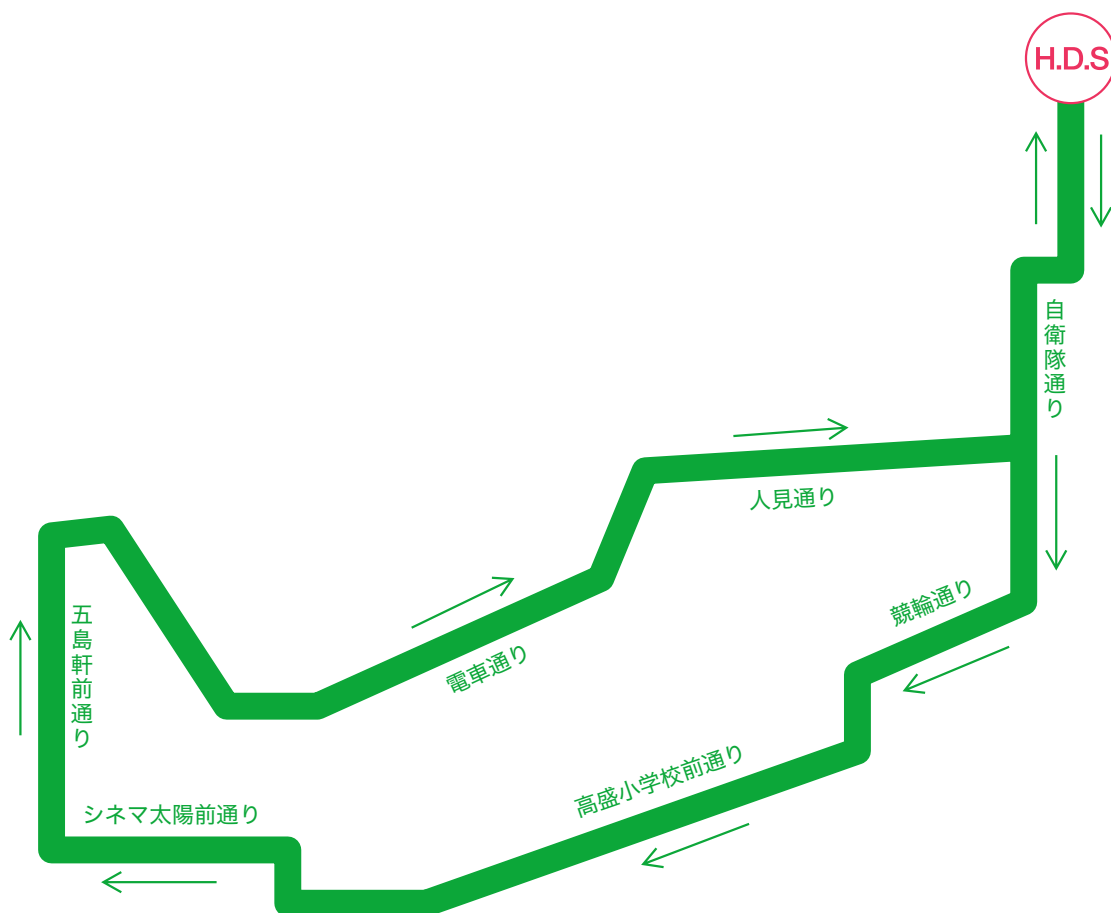

【早朝：特別送迎便（運行路線）】

乃木・的場・高盛・大森・東雲・宝来・元町・弁天・末広・十字街・大手町・
函館駅前・中島・千代台・時任・人見方面

各乗車場所	発車時間
函 自 発	7:30
① 少年刑務所前	7:36
② 的場町ツル八前	7:40
③ 高盛町澤田兄弟商会向かい側	7:41
④ 大森町衣料しまむら前	7:45
⑤ 東雲町ファミリーマート付近	7:47
⑥ 東川町セブンイレブン前	7:49
⑦ 高田屋嘉平像付近三和園前	7:51
⑧ 元町旧高橋病院前	7:54
⑨ 弁天郵便局前	7:57
⑩ 函館どっくアネックス前	8:00
⑪ 末広町北方民族資料館前	8:03

各乗車場所	発車時間
⑫ 美容院マーミームーヘア前	8:05
⑬ 大手町郵便局前	8:08
⑭ 函館駅前佐藤歯科前	8:11
⑮ 海岸町鉄道会館前	8:13
⑯ 大縄町ホンダカーズ前	8:15
⑰ 中島町昭和橋バス停過ぎ	8:18
⑱ 千代台創価学会前	8:20
⑲ 時任郵便局向かい	8:21
⑳ 人見保育園前	8:23
㉑ 乃木神社前	8:25
函 自 着	8:30

〈送迎バスのご利用にあたって〉

- ◆バスキャッチサービスで予約する場合は、送迎バスを利用する日の前日17:00が締め切りです。17:00を過ぎてしまった場合は、電話で予約してください。
- ◆電話による予約については、送迎バス利用の1時間前までに連絡をお願いします。
- ◆乗車時間前に必ず各乗り場にてお待ちください。
当校生徒と分かるように指定バックをご持参ください。
- ※乗車場所の発車時間に遅れますとご利用できません。
- ※「早朝便」「戸井・恵山便」「南茅部方面」の当日予約はできませんのでご了承ください