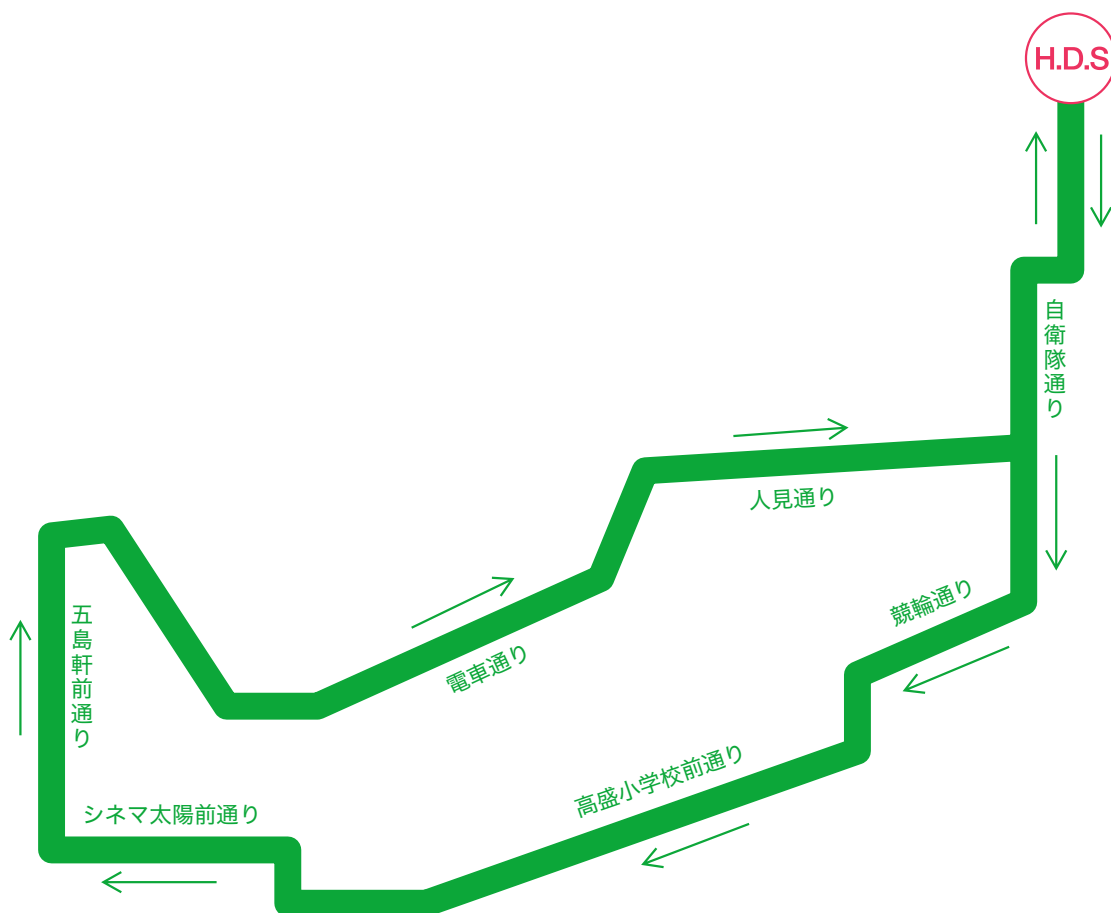

【昼：特別送迎便（運行路線）】

乃木・的場・高盛・大森・東雲・宝来・元町・弁天・末広・十字街・大手町・
函館駅前・中島・千代台・時任・人見方面

各乗車場所	発車時間
函 自 発	12:20
① 少年刑務所前	12:26
② 的場町ツル八前	12:30
③ 高盛町澤田兄弟商会向かい側	12:31
④ 大森町衣料しまむら前	12:35
⑤ 東雲町ファミリーマート付近	12:37
⑥ 東川町セブンイレブン前	12:39
⑦ 高田屋嘉平像付近三和園前	12:41
⑧ 元町旧高橋病院前	12:44
⑨ 弁天郵便局前	12:47
⑩ 函館どっくアネックス前	12:50
⑪ 末広町北方民族資料館前	12:53

各乗車場所	発車時間
⑫ 美容院マーミームーヘアー前	12:55
⑬ 大手町郵便局前	12:58
⑭ 函館駅前佐藤歯科前	13:01
⑮ 海岸町鉄道会館前	13:03
⑯ 大縄町ホンダカーズ前	13:05
⑰ 中島町昭和橋バス停過ぎ	13:08
⑱ 千代台創価学会前	13:10
⑲ 時任郵便局向かい	13:11
⑳ 人見保育園前	13:13
㉑ 乃木神社前	13:15
函 自 着	13:20

〈送迎バスのご利用にあたって〉

- ◆バスキャッチサービスで予約する場合は、送迎バスを利用する日の前日17:00が締め切りです。
17:00を過ぎてしまった場合は、電話で予約してください。
- ◆電話による予約については、送迎バス利用の1時間前までに連絡をお願いします。
- ◆乗車時間前に必ず各乗り場にてお待ちください。
当校生徒と分かるように指定バックをご持参ください。
- ※乗車場所の発車時間に遅れますとご利用できません。
- ※「早朝便」「戸井・恵山便」「南茅部方面」の当日予約はできませんのでご了承ください